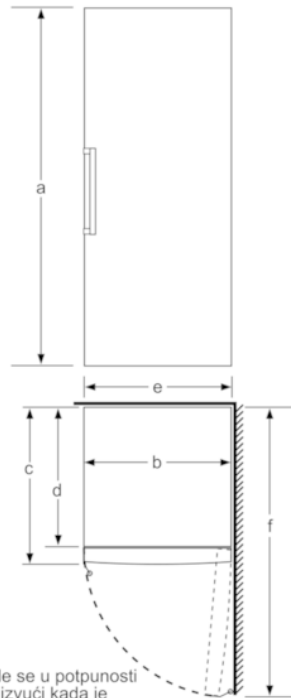

Serie | 6, Samostojeći zamrzivač, 191 x 70 cm, bijela GSN58AW41

	a	b	c	d	e	f
KSW36, GSD36	187					
KSV36, KSF36, GSN36, GSV36	186					
KSV33, GSN33, GSV33	176	60	65	58	60	119,5
KSV29, GSN29, GSV29	161					
GSV24	146					
GSN51	161					
GSN54	176	70	78	70	70	142
GSN58	191					

Mjere u cm

Posude se u potpunosti mogu izvući kada je uređaj postavljen izravno na zid.