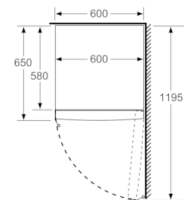

Serie | 4, Samostojeći zamrzivač, 161 x 60 cm, bijela GSN29VW3P

	a	b	c	d	e	f
KSW36, GSD36	187					
KSV36, KSF36, GSN36, GSV36	186					
KSV33, GSN33, GSV33	176	60	65	58	60	119,5
KSV29, GSN29, GSV29	161					
GSV24	146					
GSN51	161					
GSN54	176	70	78	70	70	142
GSN58	191					

Mjere u cm

Mjere u mm