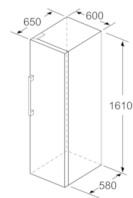

Serie | 4, Samostojeći zamrzivač, 161 x 60 cm, bijela GSN29VW3P

	a	b	c	d	e	f
KSW36, GSD36	187					
KSV36, KSF36, GSN36, GSV36	186					
KSV33, GSN33, GSV33	176	60	65	58	60	119,5
KSV29, GSN29, GSV29	161					
GSV24	146					
GSN51	161					
GSN54	176	70	78	70	70	142
GSN58	191					

Mjere u cm

Mjere u mm