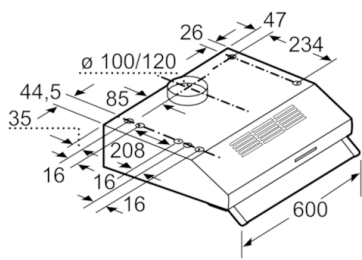

Dizajn:

- Intenzitet svjetla: 45 lux
- Temperatura boje: 3000 K
- Osvjetljenje polja za kuhanje: 1 x LED 4W E14

Komfor:

- Klizni regulator
- Pomični stakleni zaslon sprijeda
- 3 stupnja učinkovitosti
- 1 motor (ventilator)
- Filter za masnoće od pusta

Dimenzije:

- Za ugradnju u viseći ormarić
- Priključna snaga: 129 W
- Cijev Ø 120 mm, 100 mm

**Serie | 2, Podgradbena kuhinjska napa, 60
cm,
DUL62FA20**

mjere u mm

mjere u mm

mjere u mm