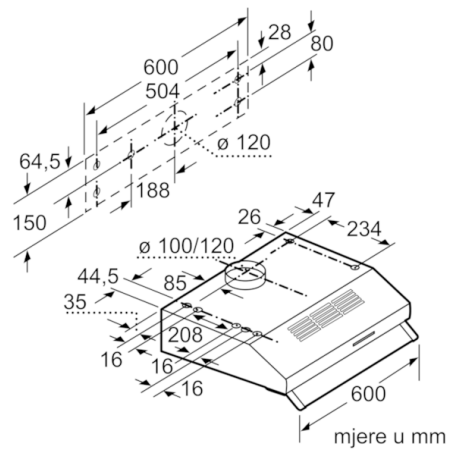

Tehnički podaci

Tipologija :	Traditional
Certifikati odobrenja :	CE, Ukraine
Dužina kabela za napajanje (cm) :	145
en: Minimum distance above an electric hob :	650
en: Minimum distance above a gas hob :	650
Neto težina (kg) :	5,676
Tip upravljanja :	mehaničan
Broj stupnjeva brzina :	3
Razina izvlačenja zraka pri maks. snazi (m ³ /h) :	230
Količina recirkulacijskog zraka pri maksimalnoj snazi (m ³ /h) :	75
Broj rasvjetnih tijela :	1
Razina buke (dB) :	71
Promjer odvoda zraka (mm) :	120 / 100
Materijal filtra za masti :	Nije periva sintetika
EAN kod :	4242002968551
Nazivni podaci priključka (W) :	129
Napon (V) :	220-240
Frekvencija (Hz) :	50
Tip utičnice :	Gardy plug w/ earthing
Način ugradnje :	moгуća ugradnja

Dimenzije:

- Za ugradnju u viseći ormarić
- Priključna snaga: 129 W
- Cijev Ø 120 mm, 100 mm

**Serie | 2, Podgradbena kuhinjska napa, 60
cm,
DUL62FA20**

mjere u mm

mjere u mm

mjere u mm