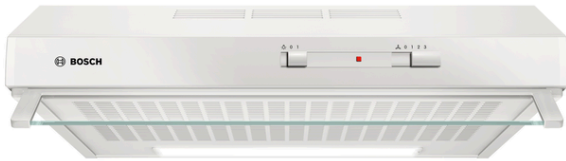

**Serie | 2, Podgradbena kuhinjska
napa, 60 cm,
DUL62FA20**

**Podgradbena napa: postavljanjem nape
ispod visećeg kuhinjskog ormarića ili na zid
štedite prostor.**

- **Kapacitet ventilacije:** s do 230 m³/h brzo osigurava optimalnu klimu u kuhinji.
- **LED osvjetljenje:** za odlično osvjetljenje ploče za kuhanje uz iznimno nisku potrošnju energije.

Tehnički podaci

Tipologija :	Traditional
Certifikati odobrenja :	CE, Ukraine
Dužina kabela za napajanje (cm) :	145
en: Minimum distance above an electric hob :	650
en: Minimum distance above a gas hob :	650
Neto težina (kg) :	5,676
Tip upravljanja :	mehaničan
Broj stupnjeva brzina :	3
Razina izvlačenja zraka pri maks. snazi (m ³ /h) :	230
Količina recirkulacijskog zraka pri maksimalnoj snazi (m ³ /h) :	75
Broj rasvjetnih tijela :	1
Razina buke (dB) :	71
Promjer odvoda zraka (mm) :	120 / 100
Materijal filtra za masti :	Nije periva sintetika
EAN kod :	4242002968551
Nazivni podaci priključka (W) :	129
Napon (V) :	220-240
Frekvencija (Hz) :	50
Tip utičnice :	Gardy plug w/ earthing
Način ugradnje :	moгуća ugradnja

Posebni dodatni pribor

DHZ2701 : Filter sa aktivnim ugljenikom

4 242002 968551

Serie | 2, Podgradbena kuhinjska napa, 60 cm, DUL62FA20

Podgradbena napa: postavljanjem nape ispod visećeg kuhinjskog ormarića ili na zid štedite prostor.

Dizajn:

- Intenzitet svjetla: 45 lux
- Temperatura boje: 3000 K
- Osvjetljenje polja za kuhanje: 1 x LED 4W E14

Komfor:

- Klizni regulator
- Pomični stakleni zaslon sprijeda
- 3 stupnja učinkovitosti
- 1 motor (ventilator)
- Filter za masnoće od pusta