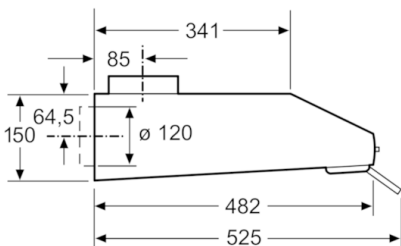

Tehnički podaci

Tipologija :	Traditional
Certifikati odobrenja :	CE, Ukraine
Dužina kabela za napajanje (cm) :	145
en: Minimum distance above an electric hob :	650
en: Minimum distance above a gas hob :	650
Neto težina (kg) :	5,676
Tip upravljanja :	mehaničan
Broj stupnjeva brzina :	3
Razina izvlačenja zraka pri maks. snazi (m ³ /h) :	230
Količina recirkulacijskog zraka pri maksimalnoj snazi (m ³ /h) :	75
Broj rasvjetnih tijela :	1
Razina buke (dB) :	71
Promjer odvoda zraka (mm) :	120 / 100
Materijal filtra za masti :	Nije periva sintetika
EAN kod :	4242002968551
Nazivni podaci priključka (W) :	129
Napon (V) :	220-240
Frekvencija (Hz) :	50
Tip utičnice :	Gardy plug w/ earthing
Način ugradnje :	moгуća ugradnja

Dimenzije:

- Za ugradnju u viseći ormarić
- Priključna snaga: 129 W
- Cijev Ø 120 mm, 100 mm

**Serie | 2, Podgradbena kuhinjska napa, 60
cm,
DUL62FA20**

mjere u mm

mjere u mm

mjere u mm