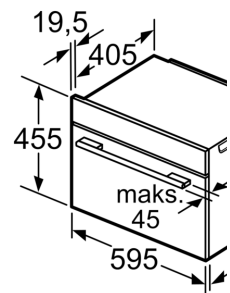

Tehničke informacije:

- Dužina kabela za napajanje: 150 cm
- 220 - 240 V
- Priključna snaga: 3.6 kW

Dimenzije:

- Dimenzije (VxŠxD): 455 mm x 594 mm x 548 mm

- 
- Dimenzije niše (VxŠxD): 450 mm - 455 mm x 560 mm - 568 mm x 550 mm
 - "Molimo držite se dimenzija navedenih u skici za postavljanje"

**Serie 8, Kompaktna pećnica s
funkcijom mikrovalova, 60 x 45 cm,
Nehrđajući čelik
CMG656BS1**

Ugradnja s ploči

Razmak min.:
Indukcijska ploča z
Plinska ploča: 5 mm
Električna ploča za

Ukoliko se komp
ploče za kuhanje
debljine radnih p
uključujući i podk

**Tip ploče
za kuhanje**

Indukcijska ploča
za kuhanje
Po čitavoj površii
indukcijska ploča
za kuhanje
Plinska ploča
za kuhanje
Električna ploča
za kuhanje

Mjesto za
priključak za ure
320 x 115

Ventilacija u
mir