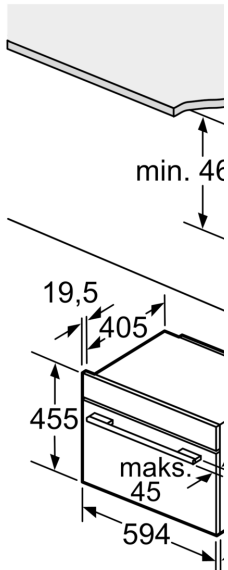

**Serie 8, Kompaktna pećnica s
funkcijom mikrovalova, 60 x 45 cm,
Nehrđajući čelik
CMG656BS1**