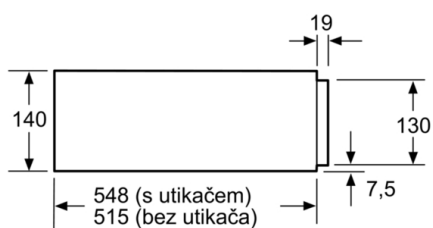

**Serija 8, Ugradbena grijaća ladica, 60 x 14
cm, Crna
BIC630NB1**

Iznad ladice za zagrijavanje mogu se ugraditi kompaktne pećnice s visinom uređaja od 455 mm. Međudno nije potrebno.

Mjere u mm