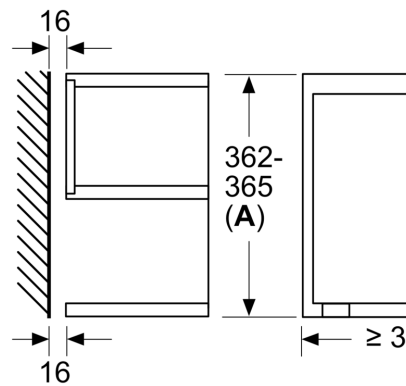

### **Dimenzije:**

- Dimenzije (VxŠxD): 382 mm x 594 mm x 318 mm
- Dimenzije niše (VxŠxD): 362 mm - 382 mm x 560 mm - 568 mm x 300 mm
- "Molimo držite se dimenzija navedenih u skici za postavljanje"

**Serie 8, Ugradbena mikrovalna  
pećnica, Nehrđajući čelik  
BFR634GS1**

mjere u mm

**A:** stražnja stijenka otvorena

mjere u mm

**A:** istak gore:  
niša 362: 6 mm  
niša 365: 3 mm  
**B:** istak dolje: 14 mm