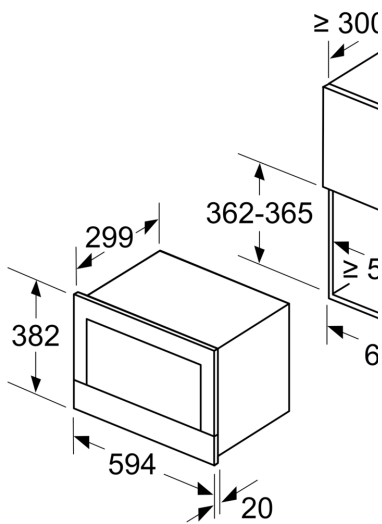

### **Tehničke informacije:**

- Dužina kabela za napajanje: 150 cm
- Ukupno priključna snaga: 1.22 kW
- 220 - 240 V
- Za ugradnju u viseće ormariće, Za ugradnju u visoki ormar

### **Dimenzije:**

- Dimenzije (VxŠxD): 382 mm x 594 mm x 318 mm
- Dimenzije niše (VxŠxD): 362 mm - 382 mm x 560 mm - 568 mm x 300 mm
- "Molimo držite se dimenzija navedenih u skici za postavljanje"

**Serie 8, Ugradbena mikrovalna  
pećnica, Nehrđajući čelik  
BFR634GS1**

mjere u mm

**A:** stražnja stijenka otvorena

mjere u mm

**A:** istak gore:  
niša 362: 6 mm  
niša 365: 3 mm  
**B:** istak dolje: 14 mm