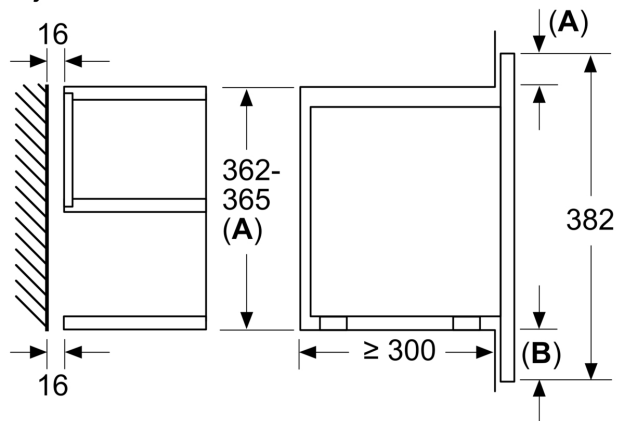

Dimenzije:

- Dimenzije (VxŠxD): 382 mm x 594 mm x 318 mm
- Dimenzije niše (VxŠxD): 362 mm - 382 mm x 560 mm - 568 mm x 300 mm
- "Molimo držite se dimenzija navedenih u skici za postavljanje"

**Serie 8, Ugradbena mikrovalna
pećnica, Crna
BFR634GB1**

mjere u mm

A: stražnja stijenka otvorena

mjere u mm

A: istak gore:
niša 362: 6 mm
niša 365: 3 mm
B: istak dolje: 14 mm

Mjere u mm