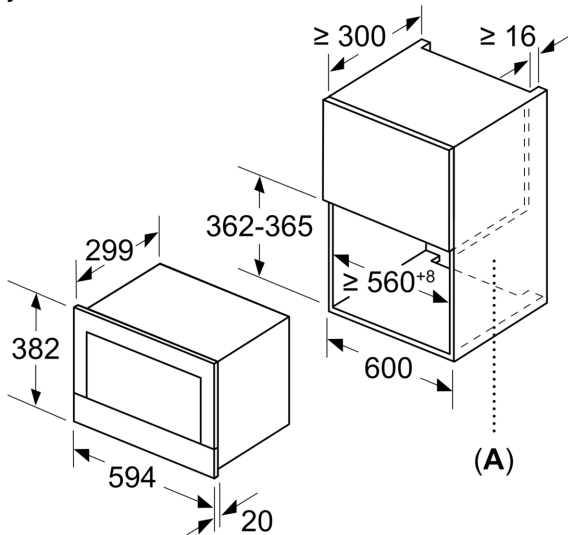

**Serie 8, Ugradbena mikrovalna
pećnica, Crna
BFR634GB1**

mjere u mm