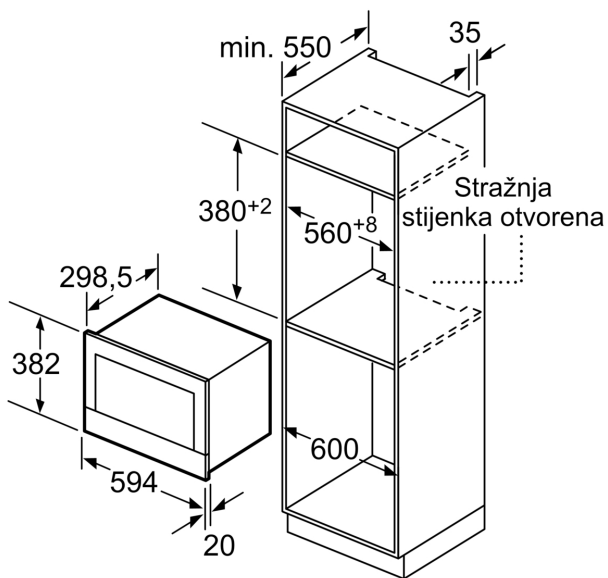

Dimenzije:

- Dimenzije (VxŠxD): 382 mm x 594 mm x 318 mm
- Dimenzije niše (VxŠxD): 362 mm - 382 mm x 560 mm - 568 mm x 300 mm
- "Molimo držite se dimenzija navedenih u skici za postavljanje"

**Serie 8, Ugradbena mikrovalna
pećnica, Crna
BFR634GB1**

mjere u mm

A: stražnja stijenka otvorena

mjere u mm

A: istak gore:
niša 362: 6 mm
niša 365: 3 mm
B: istak dolje: 14 mm

Mjere u mm