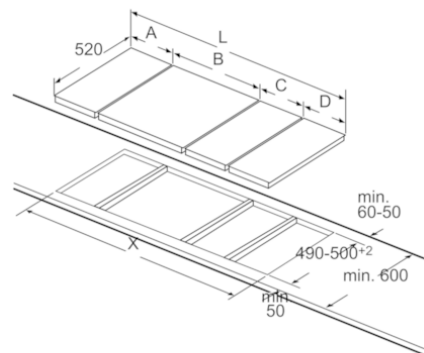

Données techniques

Appellation produit/famille :	Vario/Domino Teppan Yaki
Pose-libre / Intégré :	Encastrable
Type d'énergie :	Électricité
Type de commandes :	Electronique
Matériau de la grille - gril :	Non applicable
Largeur appareil (mm) :	396
Dimensions du produit (mm) :	90 x 396 x 527
Dimensions du produit emballé (mm) :	233 x 472 x 609
Poids net (kg) :	10,929
Poids brut (kg) :	13,0
Témoin de chaleur résiduelle :	Indépendant
Matériau de base de la surface :	Non applicable
Couleur de la surface :	Acier inox, Acier inox
Couleur du cadre :	Acier inox
Certificats de conformité :	CE, VDE
Longueur du cordon électrique (cm) :	100
Puissance maximum de raccordement électrique (W) :	1900
Tension (V) :	220-240
Fréquence (Hz) :	60; 50

Mesures en mm

L	X
306	576
396	666

En cas d'encastrement de deux ou de plusieurs éléments Domino les uns à côté des autres, prévoir un ou plusieurs sets de montage (2 éléments, 1 set de montage, 3 éléments, 2 sets de montage, etc.).

Mesures en mm

Image se rapportant au tableau des possibilités de combinaisons Domino avec dimensions appareils et découpes pour montage correspondantes

En cas d'encastrement de deux ou de plusieurs éléments Domino les uns à côté des autres ou si plusieurs sets de montage sont requis (2 éléments, 1 set de montage, 3 éléments, 2 sets de montage, etc.).

Découpes pour le montage (X) selon combinaison, voir tableau :

Mesures en mm
Possibilités de combinaison domino avec les dimensions correspondantes des appareils et des découpes

Type de largeur :
Largeur de l'appareil :