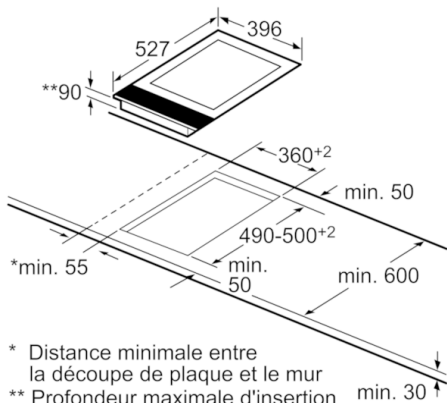

- Plaque Domino de 40 cm de largeur combinable avec les autres plaques Domino et avec le cadre Premium.
- **Deux zones de cuisson séparés:** vous pouvez choisir d'utiliser la moitié ou toute la surface.
- **Couvercle amovible en verre vitrocéramique:** élégance et propreté s'unissent.
- Option spécial de maintien au chaud à 40°C pour un meilleur nettoyage de la plaque.
- Option spécial de maintien au chaud des aliments à 70°C.

Données techniques

Appellation produit/famille :	Vario/Domino Teppan Yaki
Pose-libre / Intégré :	Encastrable
Type d'énergie :	Électricité
Type de commandes :	Electronique
Matériau de la grille - gril :	Non applicable
Largeur appareil (mm) :	396
Dimensions du produit (mm) :	90 x 396 x 527
Dimensions du produit emballé (mm) :	233 x 472 x 609
Poids net (kg) :	10,929
Poids brut (kg) :	13,0
Témoin de chaleur résiduelle :	Indépendant
Matériau de base de la surface :	Non applicable
Couleur de la surface :	Acier inox, Acier inox
Couleur du cadre :	Acier inox
Certificats de conformité :	CE, VDE
Longueur du cordon électrique (cm) :	100
Puissance maximum de raccordement électrique (W) :	1900
Tension (V) :	220-240
Fréquence (Hz) :	60; 50

Serie | 8, Modular Teppan yakni PKY475N14E

* Distance minimale entre la découpe de plaque et le mur
** Profondeur maximale d'insertion min. 30

Mesures en mm

L	X
306	882
396	972

En cas d'encastrement de deux ou de plusieurs éléments Domino les uns à côté des autres, prévoir un ou plusieurs sets de montage (2 éléments, 1 set de montage, 3 éléments, 2 sets de montage, etc.).

Mesures en mm

L	X
306	576
396	666

En cas d'encastrement de deux ou de plusieurs éléments Domino les uns à côté des autres, prévoir un ou plusieurs sets de montage (2 éléments, 1 set de montage, 3 éléments, 2 sets de montage, etc.).