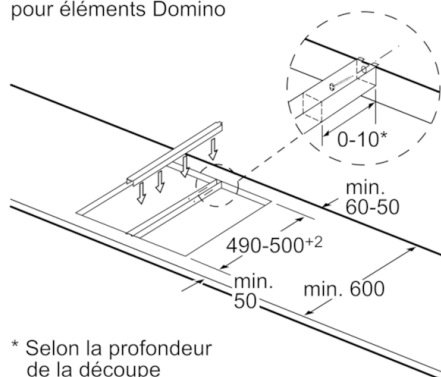

* Selon la profondeur de la découpe

Mesures en mm