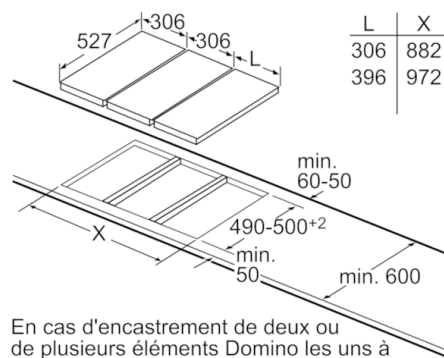

Données techniques

Appellation produit/famille :	Vario/Domino Teppan Yaki
Pose-libre / Intégré :	Encastrable
Type d'énergie :	Électricité
Type de commandes :	Electronique
Matériau de la grille - gril :	Non applicable
Largeur appareil (mm) :	396
Dimensions du produit (mm) :	90 x 396 x 527
Dimensions du produit emballé (mm) :	233 x 472 x 609
Poids net (kg) :	10,929
Poids brut (kg) :	13,0
Témoin de chaleur résiduelle :	Indépendant
Matériau de base de la surface :	Non applicable
Couleur de la surface :	Acier inox, Acier inox
Couleur du cadre :	Acier inox
Certificats de conformité :	CE, VDE
Longueur du cordon électrique (cm) :	100
Puissance maximum de raccordement électrique (W) :	1900
Tension (V) :	220-240
Fréquence (Hz) :	60; 50

Serie | 8, Modular Teppan yakni PKY475N14E

* Distance minimale entre la découpe de plaque et le mur
** Profondeur maximale d'insertion min. 30

Mesures en mm

L	X
306	882
396	972

En cas d'encastrement de deux ou de plusieurs éléments Domino les uns à côté des autres, prévoir un ou plusieurs sets de montage (2 éléments, 1 set de montage, 3 éléments, 2 sets de montage, etc.).

Mesures en mm

L	X
306	576
396	666

En cas d'encastrement de deux ou de plusieurs éléments Domino les uns à côté des autres, prévoir un ou plusieurs sets de montage (2 éléments, 1 set de montage, 3 éléments, 2 sets de montage, etc.).