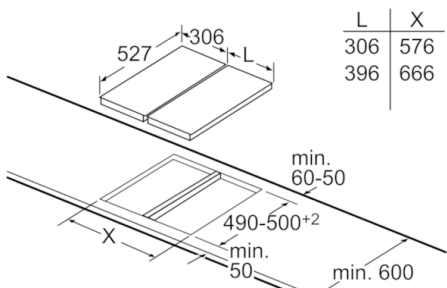

Données techniques

Appellation produit/famille :	Vario/Domino Teppan Yaki
Pose-libre / Intégré :	Encastrable
Type d'énergie :	Électricité
Type de commandes :	Electronique
Matériau de la grille - gril :	Non applicable
Largeur appareil (mm) :	396
Dimensions du produit (mm) :	90 x 396 x 527
Dimensions du produit emballé (mm) :	233 x 472 x 609
Poids net (kg) :	10,929
Poids brut (kg) :	13,0
Témoin de chaleur résiduelle :	Indépendant
Matériau de base de la surface :	Non applicable
Couleur de la surface :	Acier inox, Acier inox
Couleur du cadre :	Acier inox
Certificats de conformité :	CE, VDE
Longueur du cordon électrique (cm) :	100
Puissance maximum de raccordement électrique (W) :	1900
Tension (V) :	220-240
Fréquence (Hz) :	60; 50

Serie | 8, Modular Teppan yakni PKY475N14E

* Distance minimale entre la découpe de plaque et le mur
** Profondeur maximale d'insertion min. 30

Mesures en mm

L	X
306	882
396	972

En cas d'encastrement de deux ou de plusieurs éléments Domino les uns à côté des autres, prévoir un ou plusieurs sets de montage (2 éléments, 1 set de montage, 3 éléments, 2 sets de montage, etc.).

Mesures en mm

L	X
306	576
396	666

En cas d'encastrement de deux ou de plusieurs éléments Domino les uns à côté des autres, prévoir un ou plusieurs sets de montage (2 éléments, 1 set de montage, 3 éléments, 2 sets de montage, etc.).

Mesures en mm

Image se rapportant au tableau des possibilités de combinaisons Domino avec dimensions appareils et découpes pour montage correspondantes

En cas d'encastrement de deux ou de plusieurs éléments Domino les uns à côté des autres ou si plusieurs sets de montage sont requis (2 éléments, 1 set de montage, 3 éléments, 2 sets de montage, etc.).