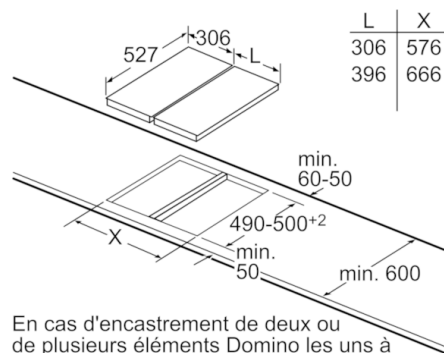

**Données techniques**

Appellation produit/famille :	Vario/Domino barbecue
Pose-libre / Intégré :	Encastrable
Type d'énergie :	Électricité
Type de commandes :	Electronique
Matériau de la grille - grill :	Fonte
Niche d'encastrement (mm) :	235 x x
Largeur appareil (mm) :	306
Dimensions du produit (mm) :	235 x 306 x 527
Dimensions du produit emballé (mm) :	280 x 390 x 610
Poids net (kg) :	12,425
Poids brut (kg) :	14,4
Témoin de chaleur résiduelle :	Indépendant
Emplacement du bandeau de commande :	Devant de la table
Matériau de base de la surface :	Fonte
Couleur de la surface :	Alu., brossé, Noir
Certificats de conformité :	
CE, Morocco, Normes australiennes, VDE	
Longueur du cordon électrique (cm) :	100
Puissance maximum de raccordement électrique (W) :	2400
Intensité (A) :	13
Tension (V) :	220-240
Fréquence (Hz) :	50; 60

Mesures en mm

Image se rapportant au tableau des possibilités de combinaisons Domino avec dimensions appareils et découpes pour montage correspondantes

En cas d'encastrement de deux ou de plusieurs éléments Domino les uns à côté des autres ou si plusieurs sets de montage sont requis (2 éléments, 1 set de montage, 3 éléments, 2 sets de montage, etc.).

Découpes pour le montage (X) selon combinaison, voir tableau :

Set de montage (HEZ394301) pour éléments Domino

\* Selon la profondeur de la découpe

Mesures en mm

En cas d'encastrement de deux ou de plusieurs éléments Domino les uns à côté des autres, prévoir un ou plusieurs sets de montage (2 éléments, 1 set de montage, 3 éléments, 2 sets de montage, etc.).

Mesures en mm