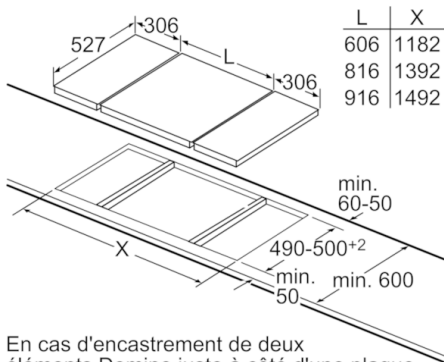

Serie | 6, Domino Grill, 30 cm PKU375FB1E

En cas d'encastrement de deux éléments Domino juste à côté d'une plaque, prévoir deux sets de montage (HEZ394301).

Mesures en mm