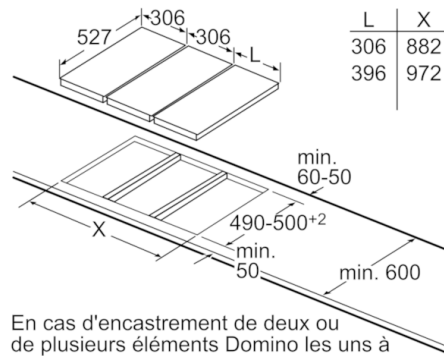

En cas d'encastrement de deux ou de plusieurs éléments Domino les uns à côté des autres, prévoir un ou plusieurs sets de montage (2 éléments, 1 set de montage, 3 éléments, 2 sets de montage, etc.).

Mesures en mm

Image se rapportant au tableau des possibilités de combinaisons Domino avec dimensions appareils et découpes pour montage correspondantes