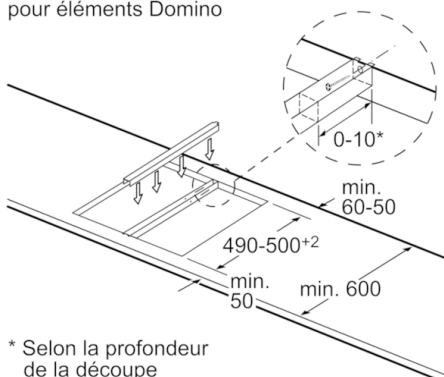

**Données techniques**

Appellation produit/famille :	Vario/Domino barbecue
Pose-libre / Intégré :	Encastrable
Type d'énergie :	Électricité
Type de commandes :	Electronique
Matériau de la grille - grill :	Fonte
Niche d'encastrement (mm) :	235 x x
Largeur appareil (mm) :	306
Dimensions du produit (mm) :	235 x 306 x 527
Dimensions du produit emballé (mm) :	280 x 390 x 610
Poids net (kg) :	12,425
Poids brut (kg) :	14,4
Témoin de chaleur résiduelle :	Indépendant
Emplacement du bandeau de commande :	Devant de la table
Matériau de base de la surface :	Fonte
Couleur de la surface :	Alu., brossé, Noir
Certificats de conformité :	
CE, Morocco, Normes australiennes, VDE	
Longueur du cordon électrique (cm) :	100
Puissance maximum de raccordement électrique (W) :	2400
Intensité (A) :	13
Tension (V) :	220-240
Fréquence (Hz) :	50; 60

Mesures en mm

Image se rapportant au tableau des possibilités de combinaisons Domino avec dimensions appareils et découpes pour montage correspondantes

En cas d'encastrement de deux ou de plusieurs éléments Domino les uns à côté des autres ou si plusieurs sets de montage sont requis (2 éléments, 1 set de montage, 3 éléments, 2 sets de montage, etc.).

Découpes pour le montage (X) selon combinaison, voir tableau :

Set de montage (HEZ394301) pour éléments Domino

\* Selon la profondeur de la découpe

Mesures en mm

En cas d'encastrement de deux ou de plusieurs éléments Domino les uns à côté des autres, prévoir un ou plusieurs sets de montage (2 éléments, 1 set de montage, 3 éléments, 2 sets de montage, etc.).

Mesures en mm