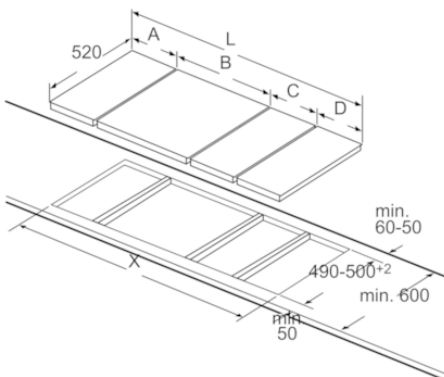

**Données techniques**

Appellation produit/famille :	Vario/Domino barbecue
Pose-libre / Intégré :	Encastrable
Type d'énergie :	Électricité
Type de commandes :	Electronique
Matériau de la grille - grill :	Fonte
Niche d'encastrement (mm) :	235 x x
Largeur appareil (mm) :	306
Dimensions du produit (mm) :	235 x 306 x 527
Dimensions du produit emballé (mm) :	280 x 390 x 610
Poids net (kg) :	12,425
Poids brut (kg) :	14,4
Témoin de chaleur résiduelle :	Indépendant
Emplacement du bandeau de commande :	Devant de la table
Matériau de base de la surface :	Fonte
Couleur de la surface :	Alu., brossé, Noir
Certificats de conformité :	
CE, Morocco, Normes australiennes, VDE	
Longueur du cordon électrique (cm) :	100
Puissance maximum de raccordement électrique (W) :	2400
Intensité (A) :	13
Tension (V) :	220-240
Fréquence (Hz) :	50; 60

## Serie | 6, Domino Grill, 30 cm PKU375FB1E

En cas d'encastrement de deux éléments Domino juste à côté d'une plaque, prévoir deux sets de montage (HEZ394301).

Mesures en mm

En cas d'encastrement de deux ou de plusieurs éléments Domino les uns à côté des autres, prévoir un ou plusieurs sets de montage (2 éléments, 1 set de montage, 3 éléments, 2 sets de montage, etc.).

Mesures en mm

Image se rapportant au tableau des possibilités de combinaisons Domino avec dimensions appareils et découpes pour montage correspondantes

En cas d'encastrement de deux ou de plusieurs éléments Domino les uns à côté des autres ou si plusieurs sets de montage sont requis (2 éléments, 1 set de montage, 3 éléments, 2 sets de montage, etc.).

Découpes pour le montage (X) selon combinaison, voir tableau :

Set de montage (HEZ394301) pour éléments Domino

\* Selon la profondeur de la découpe

Mesures en mm

En cas d'encastrement de deux ou de plusieurs éléments Domino les uns à côté des autres, prévoir un ou plusieurs sets de montage (2 éléments, 1 set de montage, 3 éléments, 2 sets de montage, etc.).