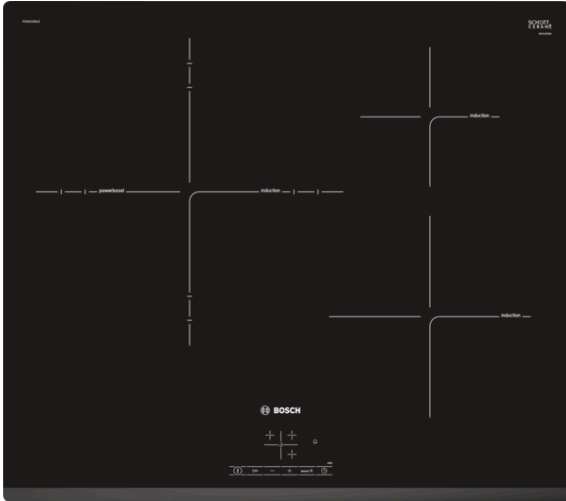

**Serie | 4, induction hob, 60 cm,
PID631BB1E**

Cuisinez plus vite, proprement et en toute sécurité, grâce à la plaque à induction.

- **TouchSelect** : facilité de sélection de la zone de cuisson et des niveaux de puissance.
- **Minuterie avec fonction arrêt** : désactive la zone de cuisson sélectionnée une fois le temps programmé arrivé à échéance.
- **Table induction** : rapide, précis, facile à nettoyer et avec une faible consommation d'énergie.
- **PowerBoost** : jusqu'à 50 % de puissance supplémentaire pour des cuissons plus rapides.

4 242002 861579

**Serie | 4, induction hob, 60 cm,
PID631BB1E**

**Cuisinez plus vite, proprement et en toute
sécurité, grâce à la plaque à induction.**

- Bandes EasyTouch..
- 2 zones induction
 - 1 zone FlexInduction
 - 1 zone géante de 28/18 cm
- 1 Zone de 18cm
- 1 zone de 24 cm
- 1 Zone de 15 cm
- Fonction Démarrage Automatique.
-
- Programmation du temps de cuisson pour chaque zone.
- Possibilité de limiter les signaux sonores.
- Sécurité enfants:automatique ou manuelle.
- arrêt automatique de sécurité de la plaque.
- Puissance totale de la plaque limitable par l'utilisateur.
- Indicateur de chaleur résiduelle (H/h).