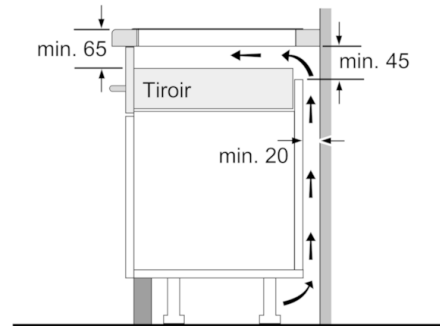

Mesures en mm