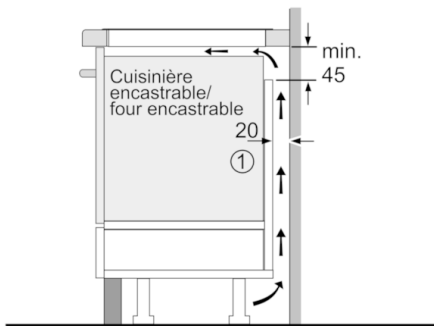

**Serie | 4, induction hob, 60 cm,
PID631BB1E**

①
Prévoir une fente
d'aération

Mesures en mm