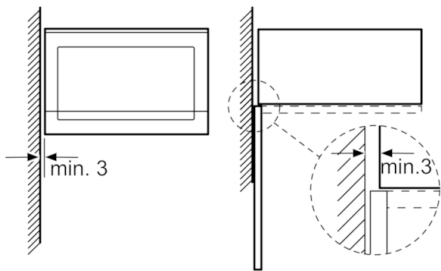

Serie | 6, built-in microwave, Inox HMT84G654

Montage en angle
micro-ondes

Mesures en mm