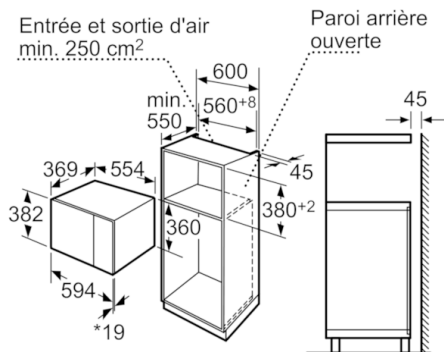

Données techniques

Type de four à micro-ondes :	Micro onde + grill
Type de commandes :	Electronique
Couleur de la façade :	Inox
Dimensions du produit (mm) :	382 x 594 x 388
Dimensions de la cavité (mm) :	208.0 x 328.0 x 369.0
Longueur du cordon électrique (cm) :	130
Poids net (kg) :	18,409
Poids brut (kg) :	21,0
Puissance maximum du micro-ondes :	900
Nombre de niveaux de puissance :	5
Plateau tournant :	Oui
Type de chauffage :	Microwave
Matériau de la cavité :	Inox
Ouverture de la porte :	Touche
Minuterie :	Oui
Couleur de l'appareil :	Inox
Hauteur appareil (mm) :	382
Largeur appareil (mm) :	594
Profondeur appareil (mm) :	388
Puissance maximum du micro-ondes :	900
Puissance de raccordement (W) :	1450
Intensité (A) :	10
Tension (V) :	220-230
Fréquence (Hz) :	50
Type de prise :	Fiche cont.terre/Gard.fil ter.
Couleur de la façade :	Inox
Certificats de conformité :	CE, Eurasian
Niche d'encastrement (in) :	x x
Dimension de l'appareil :	x x
Dimension du produit emballé :	18.50 x 18.11 x 25.98
Poids net (lbs) :	41
Poids brut (lbs) :	46

Serie | 6, built-in microwave, Inox HMT84G654

Micro-ondes encastrable de 38 cm de hauteur: décongélation très rapide, chauffage et cuisson parfaite des aliments.

-
- Micro-ondes sans cadre
 - Électronique
 - Largeur 60 cm.
 - Ouverture A gauche.
 - Horloge électronique programmable de fin de cuisson.
 - Gril de quartz 1200 W
 - Gourmet: 8 recettes préprogrammées.
 - Mémoire de cuisson pour 1 recette.
 - 5 puissances de micro-ondes.
 - 4 programmes de décongélation
 - Plateau tournant en verre 31,5 cm
 - Commande occultable.
 - Intérieur inox.
 - Éclairage intérieur.
 - Capacité: 25 litres.

Serie | 6, built-in microwave, Inox HMT84G654

Montage en angle
micro-ondes

Mesures en mm

* 20 mm pour la façade métallique

Mesures en mm

* 20 mm pour la façade métallique

Mesures en mm