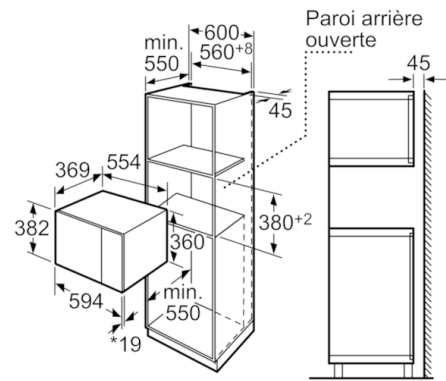

Données techniques

Type de four à micro-ondes :	Micro onde + grill
Type de commandes :	Electronique
Couleur de la façade :	Inox
Dimensions du produit (mm) :	382 x 594 x 388
Dimensions de la cavité (mm) :	208.0 x 328.0 x 369.0
Longueur du cordon électrique (cm) :	130
Poids net (kg) :	18,409
Poids brut (kg) :	21,0
Puissance maximum du micro-ondes :	900
Nombre de niveaux de puissance :	5
Plateau tournant :	Oui
Type de chauffage :	Microwave
Matériau de la cavité :	Inox
Ouverture de la porte :	Touche
Minuterie :	Oui
Couleur de l'appareil :	Inox
Hauteur appareil (mm) :	382
Largeur appareil (mm) :	594
Profondeur appareil (mm) :	388
Puissance maximum du micro-ondes :	900
Puissance de raccordement (W) :	1450
Intensité (A) :	10
Tension (V) :	220-230
Fréquence (Hz) :	50
Type de prise :	Fiche cont.terre/Gard.fil ter.
Couleur de la façade :	Inox
Certificats de conformité :	CE, Eurasian
Niche d'encastrement (in) :	x x
Dimension de l'appareil :	x x
Dimension du produit emballé :	18.50 x 18.11 x 25.98
Poids net (lbs) :	41
Poids brut (lbs) :	46

Serie | 6, built-in microwave, Inox HMT84G654

Micro-ondes encastrable de 38 cm de hauteur: décongélation très rapide, chauffage et cuisson parfaite des aliments.

-
- Micro-ondes sans cadre
 - Électronique
 - Largeur 60 cm.
 - Ouverture A gauche.
 - Horloge électronique programmable de fin de cuisson.
 - Gril de quartz 1200 W
 - Gourmet: 8 recettes préprogrammées.
 - Mémoire de cuisson pour 1 recette.
 - 5 puissances de micro-ondes.
 - 4 programmes de décongélation
 - Plateau tournant en verre 31,5 cm
 - Commande occultable.
 - Intérieur inox.
 - Éclairage intérieur.
 - Capacité: 25 litres.

Serie | 6, built-in microwave, Inox HMT84G654

Montage en angle
micro-ondes

Mesures en mm

* 20 mm pour la façade métallique

Mesures en mm

* 20 mm pour la façade métallique

Mesures en mm