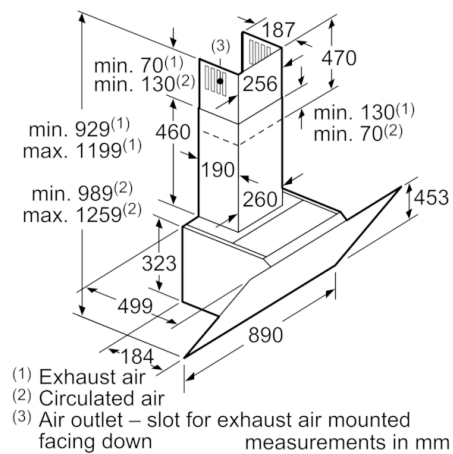

**Serie | 4, wall-mounted cooker hood, 90 cm,
Noir avec finition en verre
DWK97HM60**

Appliance in circulated air mode
without duct
Circulated air set required
measurements in mm