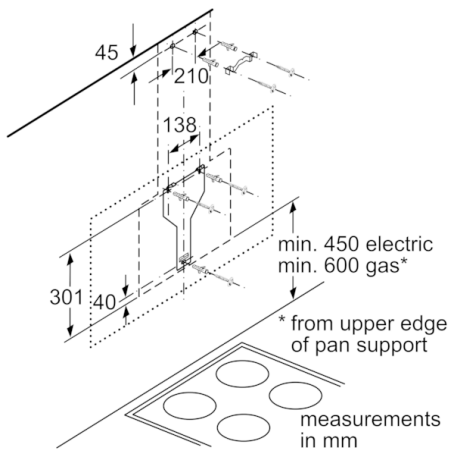

**Serie | 4, wall-mounted cooker hood, 90 cm,
Noir avec finition en verre
DWK97HM60**

Appliance in circulated air mode
without duct
Circulated air set required
measurements in mm