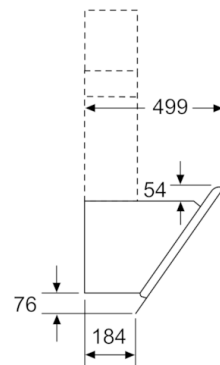

measurements in mm