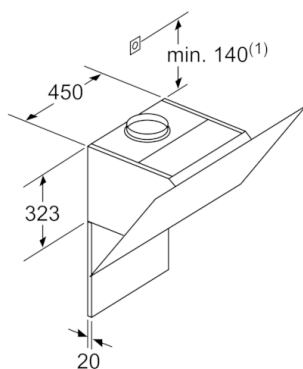

(1) Position of socket

Note the maximum thickness of the back panel.
measurements in mm