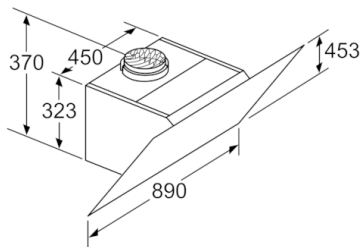

**Serie | 4, wall-mounted cooker hood, 90 cm,
Noir avec finition en verre
DWK97HM60**

Appliance in circulated air mode
without duct
Circulated air set required
measurements in mm