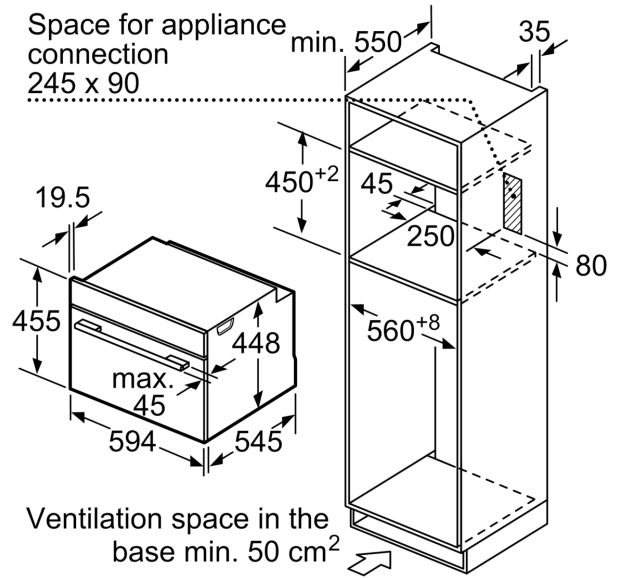

measurements in mm