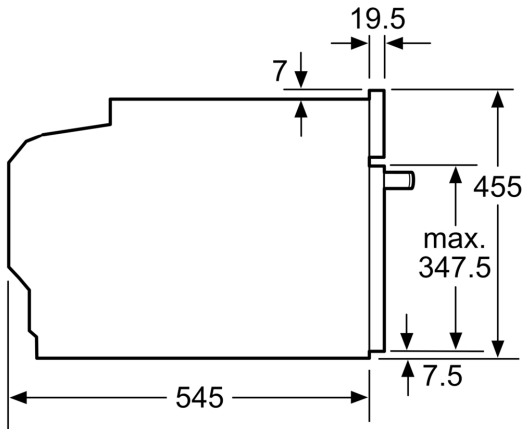

### L'environnement et la sécurité

- Coupure automatique du four
- touche marche
- Commut. à contact de la porte
- Plateau tournant en verre de 24,5 cm de diamètre
- Puissance totale de raccordement : 1.22 kW
- Commande mécanique.
- Intelligent inverter technology: La puissance maximum en sortie sera régulée à 600 W pour une longue utilisation

### Dimensions:

- Dimensions appareil (HxLxP): 455 x 595 x 545 mm
- Dimensions d'encastrement (HxLxP): 560 mm - 560 mm x 450 mm - 450 mm x 550 mm

**Série 8, Micro-ondes encastrable, 60  
x 45 cm, Acier inoxydable  
CFA634GS1**