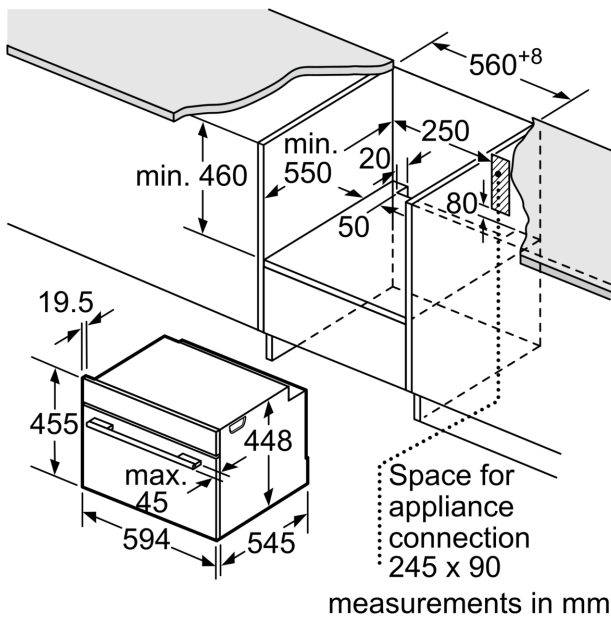

Fonction additionnelle: ..... Micro-onde  
 Type de commandes: ..... Electronique  
 Dimensions du produit: ..... 455 x 595 x 545 mm  
 Dimensions de la cavité: ..... 242.0 x 430 x 345.0 mm  
 Longueur du cordon électrique: ..... 150.0 cm  
 Poids net: ..... 24.1 kg  
 Poids brut: ..... 28.0 kg  
 Niveau de puissance Max. du micro-onde: ..... 900 W  
 Nombre de niveaux de puissance: ..... 5  
 Plateau tournant: ..... non  
 Matériau de la cavité: ..... Inox  
 Ouverture de la porte: ..... Poignée  
 Minuterie: ..... Oui  
 Accessoires intégrés: ..... 1 x Bac en verre  
 Hauteur: ..... 455 mm  
 Largeur: ..... 595 mm  
 Profondeur appareil: ..... 545 mm  
 Niveau de puissance Max. du micro-onde: ..... 900 W  
 Puissance: ..... 1220 W  
 Intensité: ..... 10 A  
 Tension: ..... 220-240 V  
 Fréquence: ..... 50 Hz  
 Type de prise: ..... Fiche cont.terre/Gard.fil ter.  
 Niche d'encastrement (in): ..... x  
 Dimension du produit emballé: ..... 22.63 x 25.78 x 25.98  
 Poids net: ..... 53.000 lbs  
 Poids brut: ..... 62.000 lbs

### L'environnement et la sécurité

- Coupure automatique du four
- touche marche
- Commut. à contact de la porte
- Plateau tournant en verre de 24,5 cm de diamètre
- Puissance totale de raccordement : 1.22 kW
- Commande mécanique.
- Intelligent inverter technology: La puissance maximum en sortie sera régulée à 600 W pour une longue utilisation

### Dimensions:

- Dimensions appareil (HxLxP): 455 x 595 x 545 mm
- Dimensions d'encastrement (HxLxP): 560 mm - 560 mm x 450 mm - 450 mm x 550 mm

**Série 8, Micro-ondes encastrable, 60  
x 45 cm, Acier inoxydable  
CFA634GS1**

measurements in mm

measurements in mm

measurements in mm