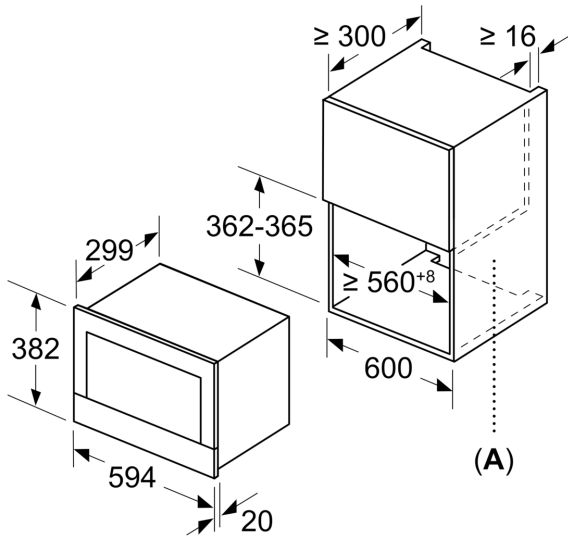

**Série 8, Micro-ondes encastrable, 60
x 38 cm, Blanc
BFL634GW1**

HEZ6UCC0 :
HEZG9AS00S Adaptateur

- **AutoPilot 7**: chaque repas est un succès grâce à 7 programmes automatiques prédéfinis.
- **Bandeau de commande avec TFT display** : utilisation facile grâce à un anneau de contrôle avec texte intégral et symboles.
- **La cuisson par convection produit des résultats semblables à ceux d'un four.**
- **Les cycles de cuisson SpeedChefMC offrent une cuisson plus rapide et vous facilitent la vie.**
- **Le grand espace de cuisson à l'intérieur vous offre la possibilité de cuisiner des plats variés.**

Fonction additionnelle: Micro-onde
 Type de commandes: Electronique
 Dimensions du produit: 382 x 594 x 318 mm
 Dimensions de la cavité: 220 x 350 x 270 mm
 Longueur du cordon électrique: 150.0 cm
 Poids net: 16.7 kg
 Poids brut: 18.9 kg
 Niveau de puissance Max. du micro-onde: 900 W
 Nombre de niveaux de puissance: 5
 Plateau tournant: non
 Matériau de la cavité: Inox
 Ouverture de la porte: Touche
 Minuterie: Oui
 Hauteur: 382 mm
 Largeur: 594 mm
 Profondeur appareil: 318 mm
 Niveau de puissance Max. du micro-onde: 900 W
 Puissance: 1220 W
 Intensité: 10 A
 Tension: 220-240 V
 Fréquence: 50; 60 Hz
 Type de prise: Fiche cont.terre/Gard.fil ter.
 Niche d'encastrement (in):x
 Dimension du produit emballé: 18.50 x 18.11 x 26.37
 Poids net: 37.000 lbs
 Poids brut: 42.000 lbs

**Série 8, Micro-ondes encastrable, 60
x 38 cm, Blanc
BFL634GW1**

measurements in mm

A: Back panel open

measurements in mm

A: Overhang at top:
 Recess 362: 6 mm
 Recess 365: 3 mm
B: Overhang at bottom: 14 mm

measurements in mm