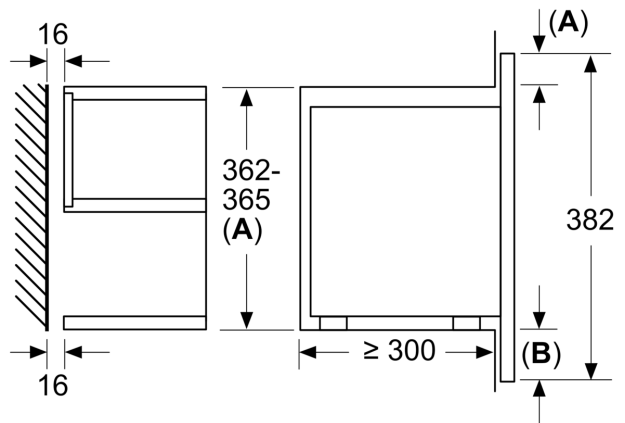

Fonction additionnelle: Micro-onde
 Type de commandes: Electronique
 Dimensions du produit: 382 x 594 x 318 mm
 Dimensions de la cavité: 220 x 350 x 270 mm
 Longueur du cordon électrique: 150.0 cm
 Poids net: 16.7 kg
 Poids brut: 18.9 kg
 Niveau de puissance Max. du micro-onde: 900 W
 Nombre de niveaux de puissance: 5
 Plateau tournant: non
 Matériau de la cavité: Inox
 Ouverture de la porte: Touche
 Minuterie: Oui
 Hauteur: 382 mm
 Largeur: 594 mm
 Profondeur appareil: 318 mm
 Niveau de puissance Max. du micro-onde: 900 W
 Puissance: 1220 W
 Intensité: 10 A
 Tension: 220-240 V
 Fréquence: 50; 60 Hz
 Type de prise: Fiche cont.terre/Gard.fil ter.
 Niche d'encastrement (in):x
 Dimension du produit emballé: 18.50 x 18.11 x 26.37
 Poids net: 37.000 lbs
 Poids brut: 42.000 lbs

**Série 8, Micro-ondes encastrable, 60
x 38 cm, Blanc
BFL634GW1**

measurements in mm

A: Back panel open

measurements in mm

A: Overhang at top:
 Recess 362: 6 mm
 Recess 365: 3 mm
B: Overhang at bottom: 14 mm

measurements in mm