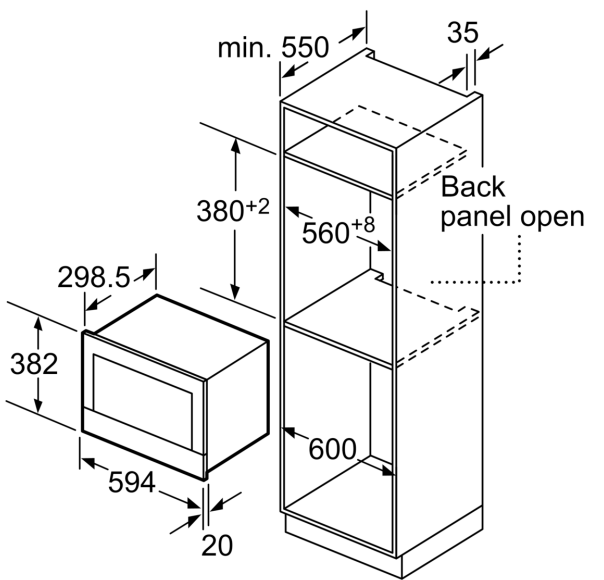

Fonction additionnelle: Micro-onde
 Type de commandes: Electronique
 Dimensions du produit: 382 x 594 x 318 mm
 Dimensions de la cavité: 220 x 350 x 270 mm
 Longueur du cordon électrique: 150.0 cm
 Poids net: 16.7 kg
 Poids brut: 18.9 kg
 Niveau de puissance Max. du micro-onde: 900 W
 Nombre de niveaux de puissance: 5
 Plateau tournant: non
 Matériau de la cavité: Inox
 Ouverture de la porte: Touche
 Minuterie: Oui
 Hauteur: 382 mm
 Largeur: 594 mm
 Profondeur appareil: 318 mm
 Niveau de puissance Max. du micro-onde: 900 W
 Puissance: 1220 W
 Intensité: 10 A
 Tension: 220-240 V
 Fréquence: 50; 60 Hz
 Type de prise: Fiche cont.terre/Gard.fil ter.
 Niche d'encastrement (in):x
 Dimension du produit emballé: 18.50 x 18.11 x 26.37
 Poids net: 37.000 lbs
 Poids brut: 42.000 lbs

**Série 8, Micro-ondes encastrable, 60
x 38 cm, Blanc
BFL634GW1**

measurements in mm

A: Back panel open

measurements in mm

A: Overhang at top:
 Recess 362: 6 mm
 Recess 365: 3 mm
B: Overhang at bottom: 14 mm

measurements in mm