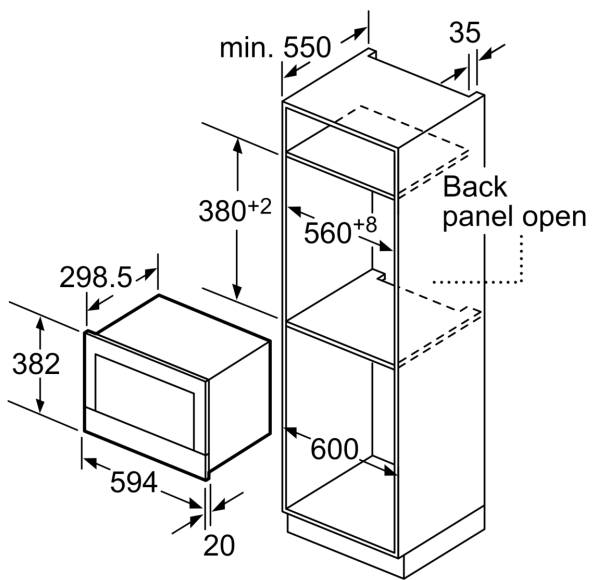

Design

- cavité en inox cavité avec glass bottom

Confort

- 1 x Bac en verre, 1 x grille

Informations techniques:

- Plateau tournant en verre de 24,5 cm de diamètre
- Indication d'état de chauffe du four.
- Commande mécanique.
- Puissance totale de raccordement : 1.99 kW
- Merci de consulter les dimensions d'encastrement des schémas d'encastrement
- Intelligent inverter technology: La puissance maximum en sortie sera régulée à 600 W pour une longue utilisation

Dimensions:

- Dimensions appareil (HxLxP): 382 x 594 x 318 mm
- Dimensions d'encastrement (HxLxP): 560 mm - 568 mm x 362 mm - 382 mm x 300 mm

**Série 8, Micro-ondes encastrable, 60
x 38 cm, Acier inoxydable
BEL634GS1**

measurements in mm

A: Back panel open

measurements in mm

A: Overhang at top:
 Recess 362: 6 mm
 Recess 365: 3 mm
B: Overhang at bottom: 14 mm

measurements in mm