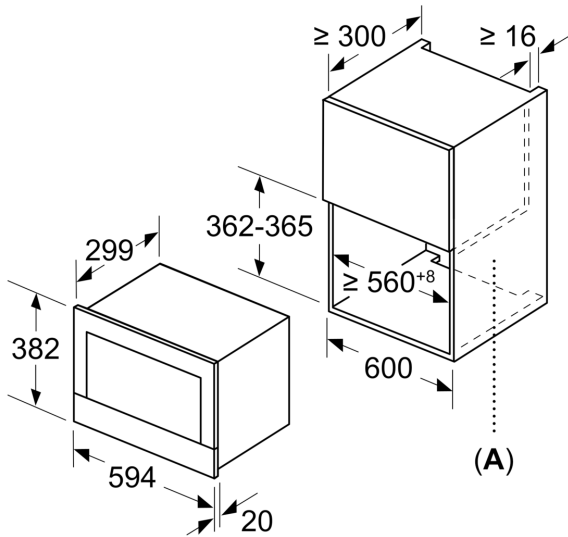

**Série 8, Micro-ondes encastrable, 60
x 38 cm, Acier inoxydable
BEL634GS1**

measurements in mm