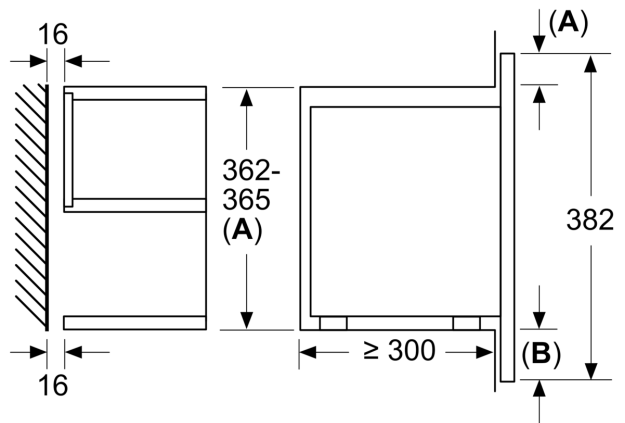

Fonction additionnelle: Fonction Grill
 Type de commandes: Electronique
 Dimensions du produit:382 x 594 x 318 mm
 Dimensions de la cavité: 220 x 350 x 270 mm
 Longueur du cordon électrique: 150.0 cm
 Poids net: 18.7 kg
 Poids brut: 20.9 kg
 Niveau de puissance Max. du micro-onde: 900 W
 Nombre de niveaux de puissance:5
 Plateau tournant: non
 Matériau de la cavité: Inox
 Ouverture de la porte: Touche
 Minuterie:Oui
 Accessoires intégrés: 1 x grille, 1 x Bac en verre
 Hauteur: 382 mm
 Largeur:594 mm
 Profondeur appareil: 318 mm
 Niveau de puissance Max. du micro-onde: 900 W
 Puissance: 1990 W
 Intensité: 10 A
 Tension: 220-240 V
 Fréquence: 50; 60 Hz
 Type de prise:Fiche cont.terre/Gard.fil ter.
 Niche d'encastrement (in):x
 Dimension du produit emballé: 18.50 x 18.11 x 26.37
 Poids net: 41.000 lbs
 Poids brut: 46.000 lbs

Design

- cavité en inox cavité avec glass bottom

Confort

- 1 x Bac en verre, 1 x grille

Informations techniques:

- Plateau tournant en verre de 24,5 cm de diamètre
- Indication d'état de chauffe du four.
- Commande mécanique.
- Puissance totale de raccordement : 1.99 kW
- Merci de consulter les dimensions d'encastrement des schémas d'encastrement
- Intelligent inverter technology: La puissance maximum en sortie sera régulée à 600 W pour une longue utilisation

Dimensions:

- Dimensions appareil (HxLxP): 382 x 594 x 318 mm
- Dimensions d'encastrement (HxLxP): 560 mm - 568 mm x 362 mm - 382 mm x 300 mm

**Série 8, Micro-ondes encastrable, 60
x 38 cm, Acier inoxydable
BEL634GS1**

measurements in mm

A: Back panel open

measurements in mm

A: Overhang at top:
 Recess 362: 6 mm
 Recess 365: 3 mm
B: Overhang at bottom: 14 mm

measurements in mm