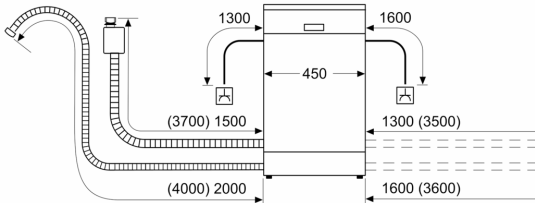

BOSCH - Header 6

- Sécurité AquaStop 100% anti fuite, avec garantie
- Sécurité enfants
- Système Super Brilliance
- entonnoir
- Protection anti vapeur

- Dimensions du produit (HxLxP) : 81.5 x 44.8 x 57.3 cm

¹ Echelle d'efficacité énergétique allant de A à G

² Consommation d'énergie en kWh pour 100 cycles (en programme Eco 50 °C)

³ Consommation d'eau en litres par cycle (en programme Eco 50 °C)

⁴ Durée du programme Eco 50 °C

* Veuillez trouver les termes de garantie à l'adresse suivante : VeroSelection, VeroBar, VeroCafe et automate encastrable

**Série 6, semi-integrated dishwasher,
45 cm, Acier brossé
SPI6EMS23E**

mesures en mm