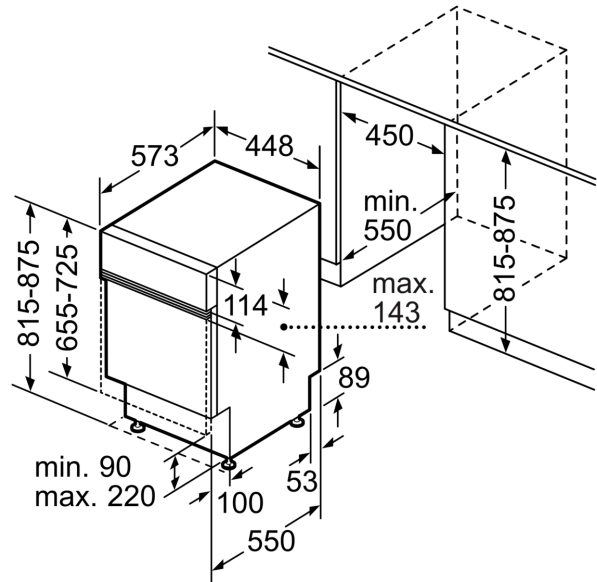

Mesures en mm