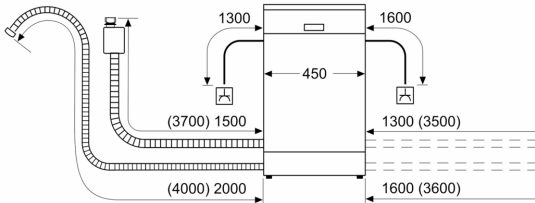

Classe d'efficacité énergétique (règlement (UE) 2017/1369): F
 Consommation énergétique pour 100 cycles Eco: 78 kWh
 Nombre maximum de couverts: 9
 Consommation d'eau du programme Eco: 8.5 l
 Durée du programme Eco: 3:15 h
 Niveau sonore: 46 dB(A) re 1pW
 Classe de niveau sonore: C
 Classe d'efficacité de lavage: A
 Consommation d'eau: 8.5 l
 Consommation-témoin (220): 172 kWh
 Consommation eau-témoin (220): 1870 l
 Type d'installation: Encastrable
 Top amovible: non
 Porte habillable: livré sans façade
 Hauteur avec top: 0 mm
 Hauteur: 815 mm
 Pieds réglables: Oui - tous depuis l'avant uniquement
 Réglage maximum de la hauteur des pieds: 60 mm
 Plinthe réglable: Horizontalement et verticalement
 Poids net: 30.2 kg
 Poids brut: 32.0 kg
 Puissance de raccordement: 2400 W
 Intensité: 10 A
 Tension: 220-240 V
 Fréquence: 60; 50 Hz
 Longueur du cordon électrique: 175.0 cm
 Type de prise: Fiche cont.terre/Gard.fil ter.
 Longueur du tuyau d'alimentation: 165 cm
 Longueur du tuyau d'évacuation: 205 cm
 Élément chauffant hors cuve: Oui
 Description du système de protection de l'eau: ... Protection 3-foyers 24h
 Sécurité-enfants: Non
 Adoucisseur d'eau: Oui
 Type de panier supérieur: .. Chargement pratique avec le panier Vario
 Panier supérieur réglable: Simple
 Type de panier inférieur: bas
 Tiroir à couverts (3ème niveau de chargement): Aucun
 Accessoires en option: . SMZ5300, SGZ1010, SGZ3003, SMZ1051EU, SMZ5000, SMZ5003, SMZ5005
 Liste des accessoires inclus : Pare-vapeur
 Nombre de couverts: 9
 Couleur bandeau de commande: Marron
 Couleur / matériau du corps: Laqué
 Dimensions du produit: 815 x 448 x 573 mm
 Dimensions du produit emballé: 880 x 510 x 670 mm

**Series 2, semi-integrated
dishwasher, 45 cm, Brown
SPI25CM03E**

mesures en mm

⚡ prise
() valeurs avec kit prolongateur

Mesures en mm