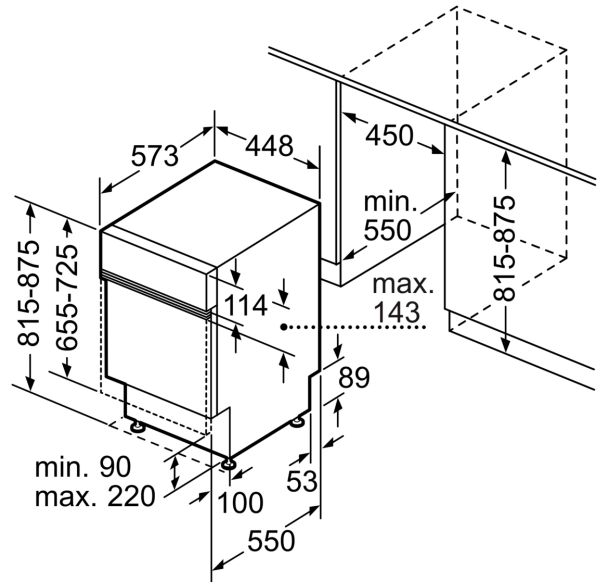

Classe d'efficacité énergétique (règlement (UE) 2017/1369): F
 Consommation énergétique pour 100 cycles Eco: 78 kWh
 Nombre maximum de couverts: 9
 Consommation d'eau du programme Eco: 8.5 l
 Durée du programme Eco: 3:15 h
 Niveau sonore: 46 dB(A) re 1pW
 Classe de niveau sonore: C
 Classe d'efficacité de lavage: A
 Consommation d'eau: 8.5 l
 Consommation-témoin (220): 172 kWh
 Consommation eau-témoin (220): 1870 l
 Type d'installation: Encastrable
 Top amovible: non
 Porte habillable: livré sans façade
 Hauteur avec top: 0 mm
 Hauteur: 815 mm
 Pieds réglables: Oui - tous depuis l'avant uniquement
 Réglage maximum de la hauteur des pieds: 60 mm
 Plinthe réglable: Horizontalement et verticalement
 Poids net: 30.2 kg
 Poids brut: 32.0 kg
 Puissance de raccordement: 2400 W
 Intensité: 10 A
 Tension: 220-240 V
 Fréquence: 60; 50 Hz
 Longueur du cordon électrique: 175.0 cm
 Type de prise: Fiche cont.terre/Gard.fil ter.
 Longueur du tuyau d'alimentation: 165 cm
 Longueur du tuyau d'évacuation: 205 cm
 Élément chauffant hors cuve: Oui
 Description du système de protection de l'eau: ... Protection 3-foyers 24h
 Sécurité-enfants: Non
 Adoucisseur d'eau: Oui
 Type de panier supérieur: .. Chargement pratique avec le panier Vario
 Panier supérieur réglable: Simple
 Type de panier inférieur: bas
 Tiroir à couverts (3ème niveau de chargement): Aucun
 Accessoires en option: . SMZ5300, SGZ1010, SGZ3003, SMZ1051EU, SMZ5000, SMZ5003, SMZ5005
 Liste des accessoires inclus : Pare-vapeur
 Nombre de couverts: 9
 Couleur bandeau de commande: Marron
 Couleur / matériau du corps: Laqué
 Dimensions du produit: 815 x 448 x 573 mm
 Dimensions du produit emballé: 880 x 510 x 670 mm

**Series 2, semi-integrated
dishwasher, 45 cm, Brown
SPI25CM03E**

mesures en mm

⚡ prise
() valeurs avec kit prolongateur

Mesures en mm