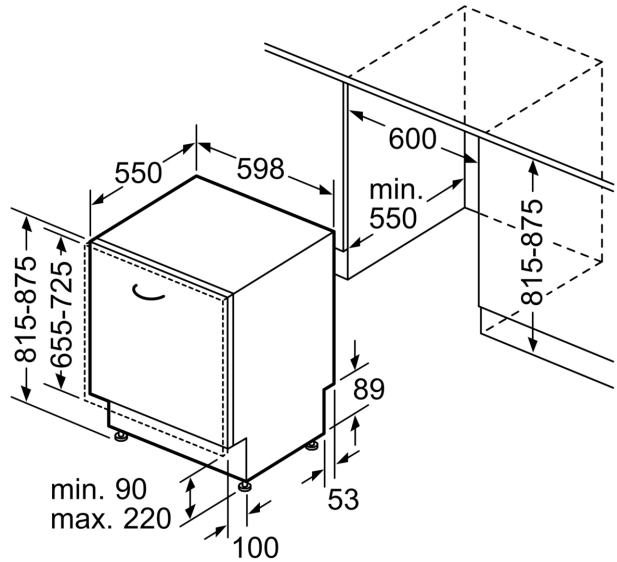

BOSCH - Header 6

- Sécurité AquaStop 100% anti fuite, avec garantie
- Système Super Brilliance
- entonnoir
- Protection anti vapeur
- Dimensions du produit (HxLxP) : 81.5 x 59.8 x 55 cm

¹ Echelle d'efficacité énergétique allant de A à G

**Série 4, lave-vaisselle entièrement
intégrable, 60 cm
SMV4HDX52E**

mesures en mm

⌚ prise
() valeurs avec kit prolongateur

Mesures en mm