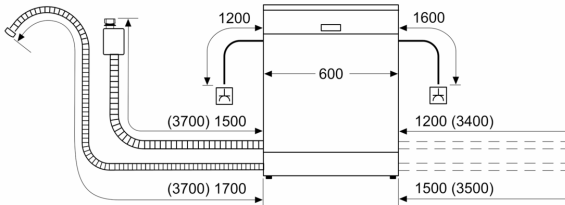

Données techniques

Classe d'efficacité énergétique:	D
Consommation énergétique pour 100 cycles Eco:	85 kWh
Nombre maximum de couverts:	14
Consommation d'eau du programme Eco:	9.5 l
Durée du programme Eco:	3:15 h
Niveau sonore:	44 dB(A) re 1 pW
Classe de niveau sonore:	B
Classe d'efficacité de lavage:	A
Consommation d'eau:	9.5 l
Consommation-témoin (220):	183 kWh
Consommation eau-témoin (220):	2090 l
Type de construction:	Pose-libre
Top amovible:	Oui
Porte habillable:	livré sans façade
Hauteur avec top:	30 mm
Hauteur:	845 mm
Pieds réglables:	Oui - tous
Réglage maximum de la hauteur des pieds:	20 mm
Plinthe réglable:	Non
Poids net:	53.7 kg
Poids brut:	56.0 kg
Puissance de raccordement:	2400 W
Intensité:	10 A
Tension:	220-240 V
Fréquence:	60; 50 Hz
Longueur du cordon électrique:	175.0 cm
Type de prise:	Fiche cont.terre/Gard.fil ter.
Longueur du tuyau d'alimentation:	165 cm
Longueur du tuyau d'évacuation:	190 cm
Élément chauffant hors cuve:	Oui
Description du système de protection de l'eau: ...	Protection 3-foyers 24h
Sécurité-enfants:	Verrouillage des touches
Adoucisseur d'eau:	Oui
Type de panier supérieur:	milieu
Panier supérieur réglable:	Rackmatic 3 positions
Type de panier inférieur:	milieu
Tiroir à couverts (3ème niveau de chargement):	Tiroir à couverts : 3ème niveau de chargement
Accessoires en option: .SMZ5300, SGZ1010, SMZ1051EU, SMZ2014, SMZ5001, SMZ5002, SMZ5100	
Liste des accessoires inclus 2:	Non
Nombre de couverts:	14
Couleur bandeau de commande:	Blanc
Couleur / matériau du corps:	Blanc
Couleur ou matériau du top:	Blanc
Dimensions du produit:	845 x 600 x 600 mm
Dimensions du produit emballé:	880 x 660 x 670 mm

**Series 6, free-standing dishwasher,
60 cm, White
SMS67MW01E**

mesures en mm

⚡ prise
() valeurs avec kit prolongateur