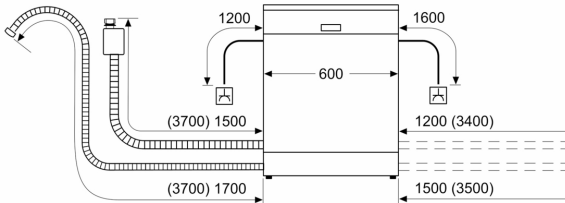

- Sécurité AquaStop 100% anti fuite, avec garantie
- Sécurité enfants
- Système Super Brilliance
- Dimensions du produit (HxLxP) : 84.5 x 60 x 60 cm

¹ Echelle d'efficacité énergétique allant de A à G

² Consommation d'énergie en kWh pour 100 cycles (en programme Eco 50 °C)

³ Consommation d'eau en litres par cycle (en programme Eco 50 °C)

⁴ Durée du programme Eco 50 °C

**Série 2, free-standing dishwasher, 60
cm, Blanc
SMS2ITW33E**

mesures en mm

⚡ prise
() valeurs avec kit prolongateur