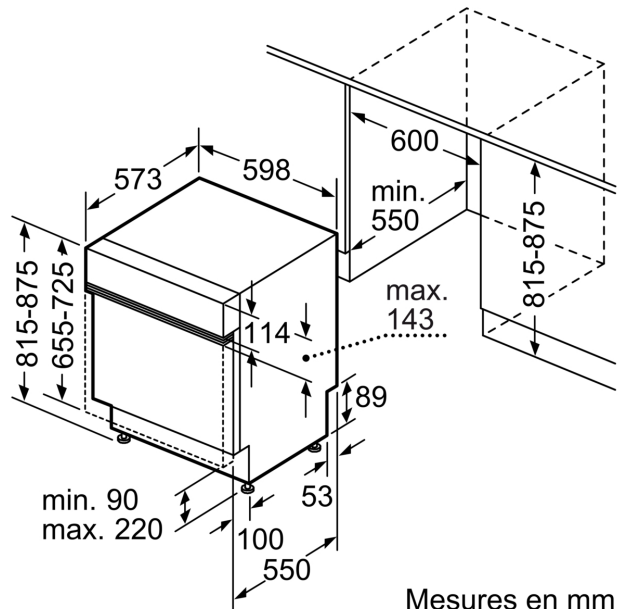

Mesures en mm