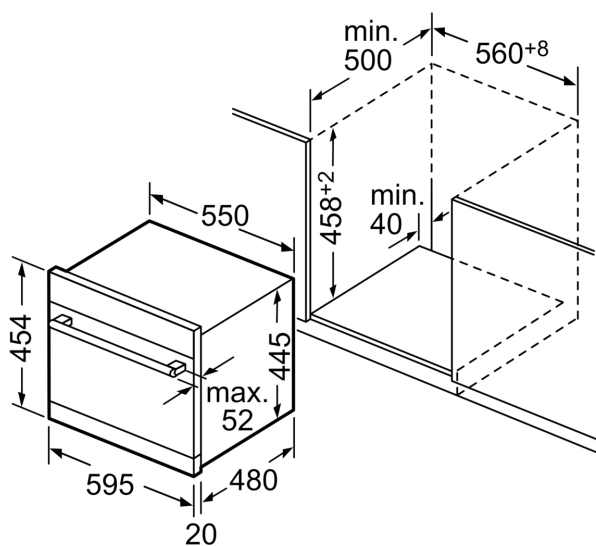

Données techniques

Classe d'efficacité énergétique (règlement (UE) 2017/1369) ¹ :	F
Consommation énergétique pour 100 cycles Eco: 61 kWh/100 cycles	
Nombre maximum de couverts:	6
Consommation d'eau du programme Eco:	8.0 l
Durée du programme Eco:	3:55 h
Niveau sonore:	49 dB(A) re 1pW
Classe de niveau sonore:	C
Classe d'efficacité de lavage:	A
Consommation d'eau:	8.0 l
Consommation-témoin (220):	134 kWh
Consommation eau-témoin (220):	1760 l
Type d'installation:	Encastrable
Top amovible:	non
Porte habillable:	livré sans façade
Hauteur avec top:	0 mm
Hauteur:	454 mm
Plinthe réglable:	Non
Poids net:	22.0 kg
Poids brut:	24.6 kg
Puissance de raccordement:	2400 W
Intensité:	10 A
Tension:	220-240 V
Fréquence:	50; 60 Hz
Longueur du cordon électrique:	175 cm
Type de prise:	Fiche cont.terre/Gard.fil ter.
Longueur du tuyau d'alimentation:	165 cm
Longueur du tuyau d'évacuation:	215 cm
Elément chauffant hors cuve:	Oui
Description du système de protection de l'eau: ...	Protection 3-foyers 24h
Sécurité-enfants:	Verrouillage des touches
Adoucisseur d'eau:	Oui
Panier supérieur réglable:	Non
Type de panier inférieur:	Normal
Tiroir à couverts (3ème niveau de chargement):	Aucun
Accessoires en option: HEZ860050, HEZ860060, SPZ5100, SGZ3003, SMZ1051EU	
Liste des accessoires inclus : Rallonge Aquastop, Bandes décoratives en acier inoxydable	
Nombre de couverts:	6
Couleur bandeau de commande:	Inox
Couleur / matériau du corps:	Acier brossé
Dimensions du produit emballé:	545x630x595 mm

* Veuillez trouver les termes de garantie à l'adresse suivante :
VeroSelection, VeroBar, VeroCafe et automate encastrable

**Série 6, built-in modular dishwasher,
60 cm, Acier brossé
SKE52M75EU**

Mesures en mm