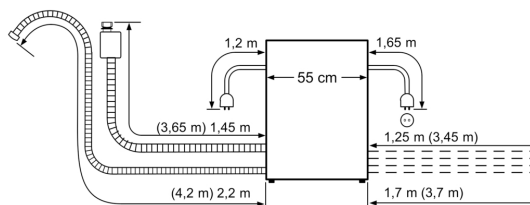

¹ Echelle d'efficacité énergétique allant de A à G

Série 6, built-in modular dishwasher, 60 cm, Acier brossé SKE52M75EU

Caractéristiques principales

- Classe d'efficacité énergétique¹ F sur une échelle allant de A à G
- Energie² / Eau³ : 61 kWh / 8 litres
- 6 couverts
- Durée progr. Eco⁴ : 3:55 (h:min)
- Niveau sonore : 49 dB(A) re 1 pW
- Classe d'efficacité sonore : C

Confort/Sécurité

BOSCH - Header 5

- Display avec Indicateur électronique de temps restant en minutes
- Présélection de l'heure de démarrage : 1-24 heures

BOSCH - Header 6

- Sécurité AquaStop 100% anti fuite, avec garantie
- Sécurité enfants
- Système Super Brillance
- Bandes de jointure inox
- Dimensions du produit (HxLxP) : 45.4 x 59.5 x 50 cm

¹ Echelle d'efficacité énergétique allant de A à G

² Consommation d'énergie en kWh pour 100 cycles (en programme Eco 50 °C)

³ Consommation d'eau en litres par cycle (en programme Eco 50 °C)

⁴ Durée du programme Eco 50 °C

* Veuillez trouver les termes de garantie à l'adresse suivante :
VeroSelection, VeroBar, VeroCafe et automate encastrable

**Série 6, built-in modular dishwasher,
60 cm, Acier brossé
SKE52M75EU**

Mesures en mm