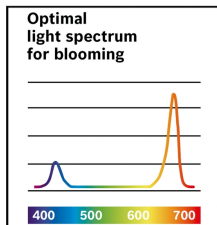

Module lumineux de floraison MSGZHB3

• **Astuce** : placez en alternance un module de réhausse et un module lumineux

• **Pour accélérer la croissance et la floraison de vos plantes**

Dimensions du produit emballé: 140 x 38 x 33 mm