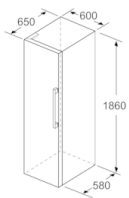

Serie | 4, free-standing fridge, 186 x 60 cm, KSV36VL3P

Mesures en mm

	a	b	c	d	e	f
KSW36, GSD36	187					
KSV36, KSF36, GSN36, GSV36	186					
KSV33, GSN33, GSV33	176	60	65	58	60	119.5
KSV29, GSN29, GSV29	161					
GSV24	146					
GSN51	161					
GSN54	176	70	78	70	70	142
GSN58	191					

Mesures en cm