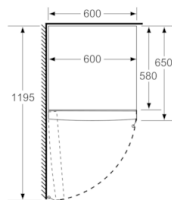

Serie | 4, free-standing fridge, 186 x 60 cm, KSV36VL3P

Mesures en mm

	a	b	c	d	e	f
KSW36, GSD36	187					
KSV36, KSF36, GSN36, GSV36	186					
KSV33, GSN33, GSV33	176	60	65	58	60	119.5
KSV29, GSN29, GSV29	161					
GSV24	146					
GSN51	161					
GSN54	176	70	78	70	70	142
GSN58	191					

Mesures en cm