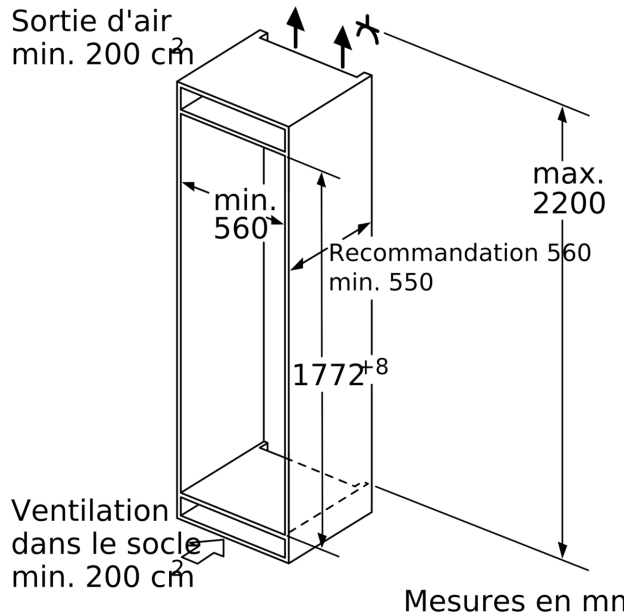

REFRIGERATEUR

- 7 clayettes en verre de sécurité (6 réglables en hauteur)
- Clayette à bouteilles chromé
- 6 balconnets

Système de conservation

- 1 compartiment VitaFresh Plus sur rails télescopiques avec contrôle de l'humidité - les fruits et légumes restent frais et riches en vitamines jusqu'à 2 fois plus longtemps
- 1 MultiBox sur rails télescopiques - compartiment transparent avec fond ondulé, idéal pour le stockage des fruits et légumes
- 1 compartiment VitaFresh Plus sur rails télescopiques avec contrôle de l'humidité - les fruits et légumes restent frais et riches en vitamines jusqu'à 2 fois plus longtemps
- 1 MultiBox sur rails télescopiques - compartiment transparent avec fond ondulé, idéal pour le stockage des fruits et légumes

Dimensions

- Dimensions (H x L x P) : 177.2 x 55.8 x 54.5 cm
- Encastrement H x L x P : 177.5 cm x 56 cm x 55 cm

INFORMATIONS TECHNIQUES

- Charnières à droite, réversibles

Série 6, built-in fridge, 177.2 x 55.8 cm, charnières pantographes KIR81AFE0