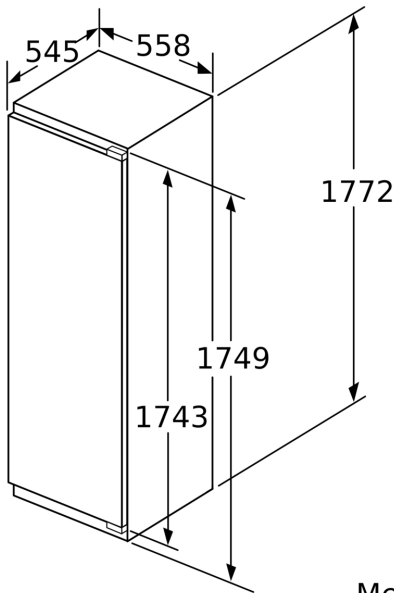

Dimensions

- Dimensions (H x L x P) : 177.2 x 55.8 x 54.5 cm
- Encastrement H x L x P : 177.5 cm x 56 cm x 55 cm

INFORMATIONS TECHNIQUES

- Charnières à droite, réversibles

Série 6, built-in fridge, 177.2 x 55.8 cm, charnières pantographes KIR81AFE0

Mesures en mm

Recommandation de dimension d'espace libre pour charnière plate

	F	R	X
16-19	20	0-3	2,5
		2-3	2,5
21	22	0-1	3
		2-3	2,5
22	23	0	4
		1	3,5
		2-3	3

Les dimensions d'espace libre recommandées dans le tableau doivent être respectées afin d'assurer une ouverture sans collision des portes de l'appareil, et d'éviter ainsi d'endommager les meubles de cuisine.