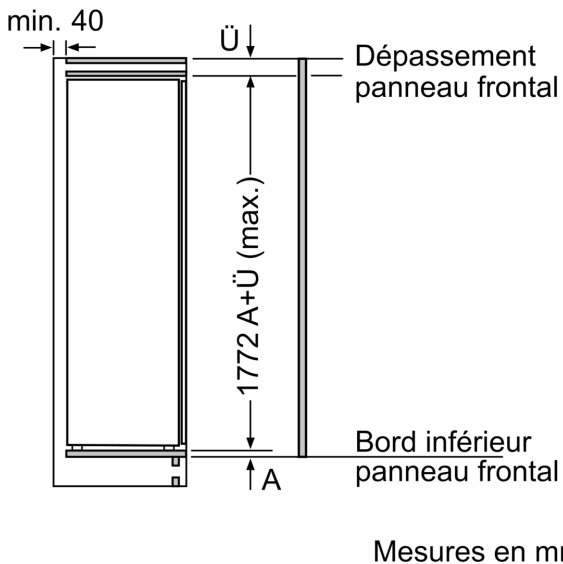

REFRIGERATEUR

- 7 clayettes en verre de sécurité (6 réglables en hauteur)
- Clayette à bouteilles chromé
- 6 balconnets

Système de conservation

- 1 compartiment VitaFresh Plus sur rails télescopiques avec contrôle de l'humidité - les fruits et légumes restent frais et riches en vitamines jusqu'à 2 fois plus longtemps
- 1 MultiBox sur rails télescopiques - compartiment transparent avec fond ondulé, idéal pour le stockage des fruits et légumes
- 1 compartiment VitaFresh Plus sur rails télescopiques avec contrôle de l'humidité - les fruits et légumes restent frais et riches en vitamines jusqu'à 2 fois plus longtemps
- 1 MultiBox sur rails télescopiques - compartiment transparent avec fond ondulé, idéal pour le stockage des fruits et légumes

Dimensions

- Dimensions (H x L x P) : 177.2 x 55.8 x 54.5 cm
- Encastrement H x L x P : 177.5 cm x 56 cm x 55 cm

INFORMATIONS TECHNIQUES

- Charnières à droite, réversibles

Série 6, built-in fridge, 177.2 x 55.8 cm, charnières pantographes KIR81AFE0