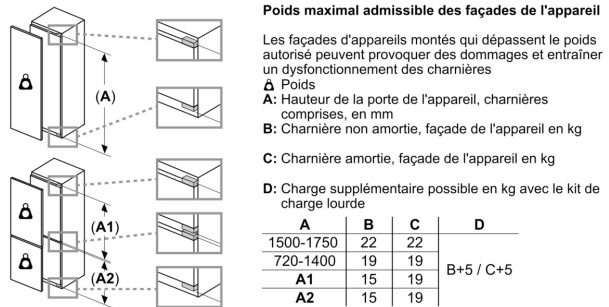

REFRIGERATEUR

- 7 clayettes en verre de sécurité (6 réglables en hauteur)
- Clayette à bouteilles chromé
- 6 balconnets

Système de conservation

- 1 compartiment VitaFresh Plus sur rails télescopiques avec contrôle de l'humidité - les fruits et légumes restent frais et riches en vitamines jusqu'à 2 fois plus longtemps
- 1 MultiBox sur rails télescopiques - compartiment transparent avec fond ondulé, idéal pour le stockage des fruits et légumes
- 1 compartiment VitaFresh Plus sur rails télescopiques avec contrôle de l'humidité - les fruits et légumes restent frais et riches en vitamines jusqu'à 2 fois plus longtemps
- 1 MultiBox sur rails télescopiques - compartiment transparent avec fond ondulé, idéal pour le stockage des fruits et légumes

Dimensions

- Dimensions (H x L x P) : 177.2 x 55.8 x 54.5 cm
- Encastrement H x L x P : 177.5 cm x 56 cm x 55 cm

INFORMATIONS TECHNIQUES

- Charnières à droite, réversibles

Série 6, built-in fridge, 177.2 x 55.8 cm, charnières pantographes KIR81AFE0