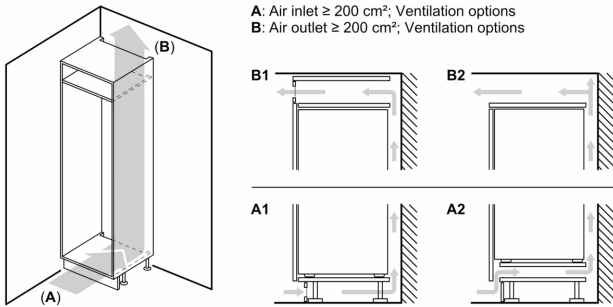

REFRIGERATEUR

- 7 clayettes en verre de sécurité (6 réglables en hauteur)
- Clayette à bouteilles chromé
- 6 balconnets

Système de conservation

- 1 compartiment VitaFresh Plus sur rails télescopiques avec contrôle de l'humidité - les fruits et légumes restent frais et riches en vitamines jusqu'à 2 fois plus longtemps
- 1 MultiBox sur rails télescopiques - compartiment transparent avec fond ondulé, idéal pour le stockage des fruits et légumes
- 1 compartiment VitaFresh Plus sur rails télescopiques avec contrôle de l'humidité - les fruits et légumes restent frais et riches en vitamines jusqu'à 2 fois plus longtemps
- 1 MultiBox sur rails télescopiques - compartiment transparent avec fond ondulé, idéal pour le stockage des fruits et légumes

Dimensions

- Dimensions (H x L x P) : 177.2 x 55.8 x 54.5 cm
- Encastrement H x L x P : 177.5 cm x 56 cm x 55 cm

INFORMATIONS TECHNIQUES

- Charnières à droite, réversibles

Série 6, built-in fridge, 177.2 x 55.8 cm, charnières pantographes KIR81AFE0