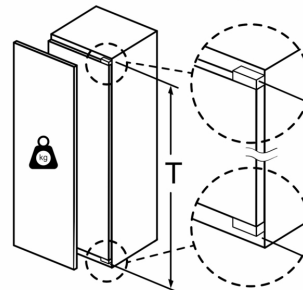

Poids maximum autorisé des façades de meubles

Les portes de meubles montées qui dépassent le poids autorisé peuvent endommager la charnière et nuire à son fonctionnement.

T : hauteur de porte de l'appareil incluse	charnière non amortie, Porte en kg :	charnière amortie, Porte en kg :
1500-1750	22	22