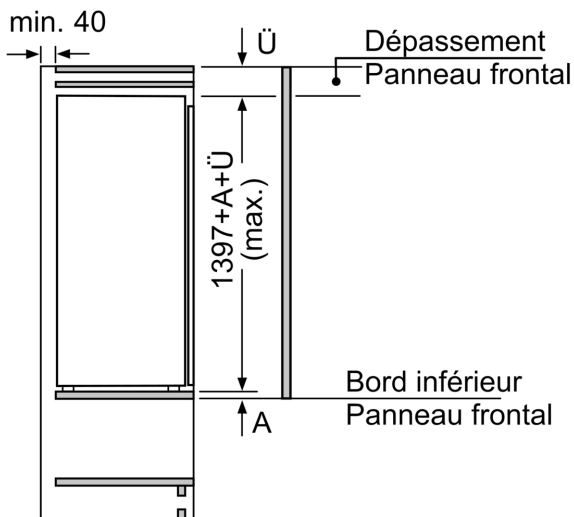

Mesures en mm

Mesures en mm
Recommandation de dimension d'espace libre pour charnière plate