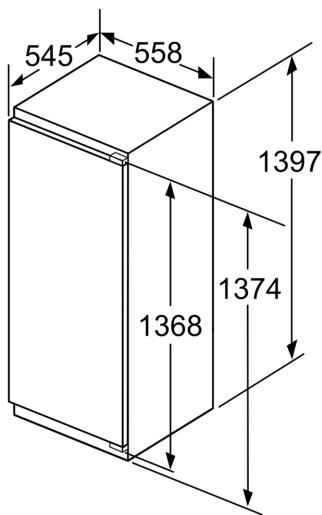

#### Dimensions

- Dimensions (H x L x P) : 139.7 x 55.8 x 54.5 cm
- Encastrement H x L x P : 140 cm x 56 cm x 55 cm

#### Options spécifiques au pays

**Série 6, built-in fridge, 139.7 x 55.8 cm, Charnières pantographes SoftClose KIR51ADE0**

A	B	C	D
1500-1750	22	22	B+5 / C+5
720-1400	19	19	
A1	15	19	
A2	15	19	

Mesures en mm

Mesures en mm

A:  $\geq 560 \text{ mm}$  (recommandé)

B: Prise

Mesures en mm

Mesures en mm  
 Recommandation de dimension d'espace libre pour charnière plate

F	R	X
16-19	0-3	2,5
20	0-1	3
	2-3	2,5
21	0-1	3
	2-3	2,5
22	0	4
	1	3,5
	2-3	3