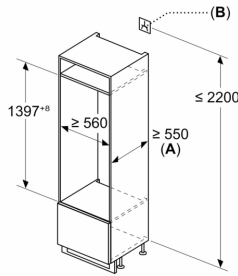

#### Dimensions

- Dimensions (H x L x P) : 139.7 x 55.8 x 54.5 cm
- Encastrement H x L x P : 140 cm x 56 cm x 55 cm

#### Options spécifiques au pays

**Série 6, built-in fridge, 139.7 x 55.8 cm, Charnières pantographes SoftClose KIR51ADE0**

A	B	C	D
1500-1750	22	22	B+5 / C+5
720-1400	19	19	
A1	15	19	
A2	15	19	

Mesures en mm

Mesures en mm

A:  $\geq 560 \text{ mm}$  (recommandé)

B: Prise

Mesures en mm

Mesures en mm  
 Recommandation de dimension d'espace libre pour charnière plate

F	R	X
16-19	0-3	2,5
20	0-1	3
	2-3	2,5
21	0-1	3
	2-3	2,5
22	0	4
	1	3,5
	2-3	3

Les dimensions d'espace libre recommandées dans le tableau doivent être respectées afin d'assurer une ouverture sans collision des portes de l'appareil, et d'éviter ainsi d'endommager les meubles de cuisine.