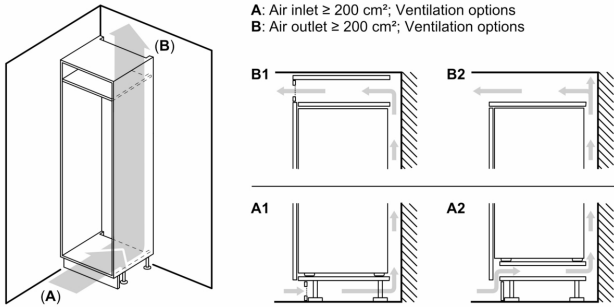

Série 6, built-in fridge, 139.7 x 55.8 cm, Charnières pantographes SoftClose KIR51ADE0

A	B	C	D
1500-1750	22	22	B+5 / C+5
720-1400	19	19	
A1	15	19	
A2	15	19