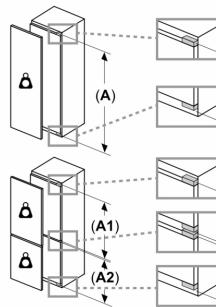

Série 6, built-in fridge, 139.7 x 55.8 cm, Charnières pantographes SoftClose KIR51ADE0

A	B	C	D
1500-1750	22	22	B+5 / C+5
720-1400	19	19	
A1	15	19	
A2	15	19