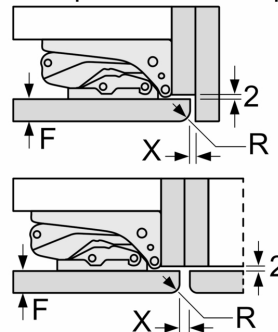

#### Dimensions

- Dimensions (H x L x P) : 139.7 x 55.8 x 54.5 cm
- Encastrement H x L x P : 140 cm x 56 cm x 55 cm

Mesures en mm

A:  $\geq 560 \text{ mm}$  (recommandé)

B: Prise

Mesures en mm

Mesures en mm  
 Recommandation de dimension d'espace libre pour charnière plate

F	R	X
16-19	0-3	2,5
20	0-1	3
	2-3	2,5
21	0-1	3
	2-3	2,5
22	0	4
	1	3,5
	2-3	3

Les dimensions d'espace libre recommandées dans le tableau doivent être respectées afin d'assurer une ouverture sans collision des portes de l'appareil, et d'éviter ainsi d'endommager les meubles de cuisine.