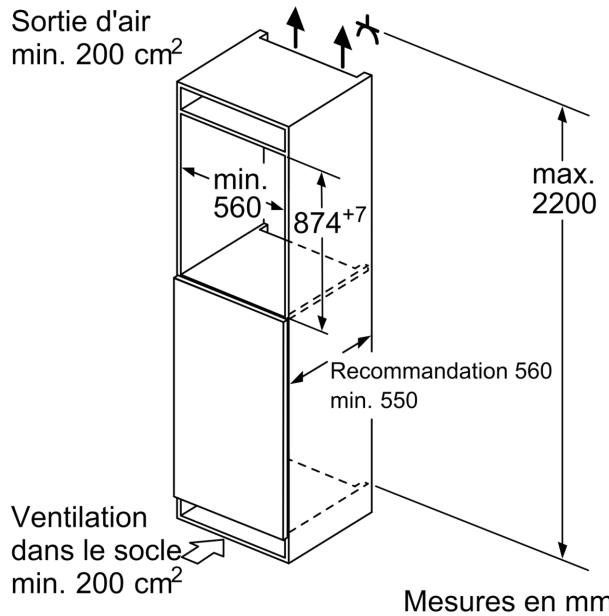

### **Dimensions**

- Dimensions (H x L x P) : 87.4 x 55.8 x 54.5 cm
- Encastrement H x L x P : 88 cm x 56 cm x 55 cm

### **Accessoires**

- casier à oeufs
- Système "stop bouteilles"

### **Environnement et sécurité**

**Série 6, built-in fridge, 88 x 56 cm,  
charnières pantographes  
KIR21AFF0**

Mesures en mm

Mesures en mm

Mesures en mm

Mesures en mm  
Recommandation de dimension d'espace libre pour charnière plate

F	R	X
16-19	0-3	2,5
20	0-1	3
	2-3	2,5
21	0-1	3
	2-3	2,5
22	0	4
	1	3,5
	2-3	3

Les dimensions d'espace libre recommandées dans le tableau doivent être respectées afin d'assurer une ouverture sans collision des portes de l'appareil, et d'éviter ainsi d'endommager les meubles de cuisine.