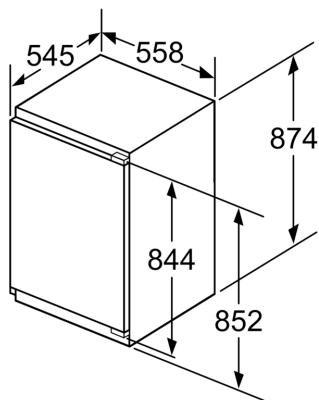

Dimension du produit emballé: .....37.40 x 24.40 x 25.19  
Poids net: .....86.000 lbs

### **Dimensions**

- Dimensions (H x L x P) : 87.4 x 55.8 x 54.5 cm
- Encastrement H x L x P : 88 cm x 56 cm x 55 cm

### **Environnement et sécurité**

**Série 6, built-in fridge, 88 x 56 cm,  
charnières pantographes  
KIR21AFF0**

Mesures en mm

Mesures en mm

Mesures en mm

Mesures en mm  
Recommandation de dimension d'espace libre pour charnière plate

F	R	X
16-19	0-3	2,5
20	0-1	3
	2-3	2,5
21	0-1	3
	2-3	2,5
22	0	4
	1	3,5
	2-3	3

Les dimensions d'espace libre recommandées dans le tableau doivent être respectées afin d'assurer une ouverture sans collision des portes de l'appareil, et d'éviter ainsi d'endommager les meubles de cuisine.