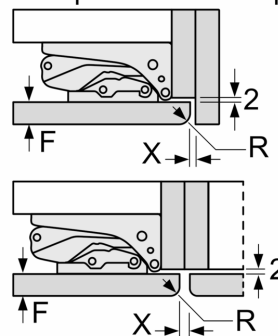

### **Dimensions**

- Dimensions (H x L x P) : 87.4 x 55.8 x 54.5 cm
- Encastrement H x L x P : 88 cm x 56 cm x 55 cm

### **Environnement et sécurité**

**Série 6, built-in fridge, 88 x 56 cm,  
charnières pantographes  
KIR21AFF0**

Mesures en mm

Mesures en mm

Mesures en mm

Mesures en mm  
Recommandation de dimension d'espace libre pour charnière plate

F	R	X
16-19	0-3	2,5
20	0-1	3
	2-3	2,5
21	0-1	3
	2-3	2,5
22	0	4
	1	3,5
	2-3	3

Les dimensions d'espace libre recommandées dans le tableau doivent être respectées afin d'assurer une ouverture sans collision des portes de l'appareil, et d'éviter ainsi d'endommager les meubles de cuisine.