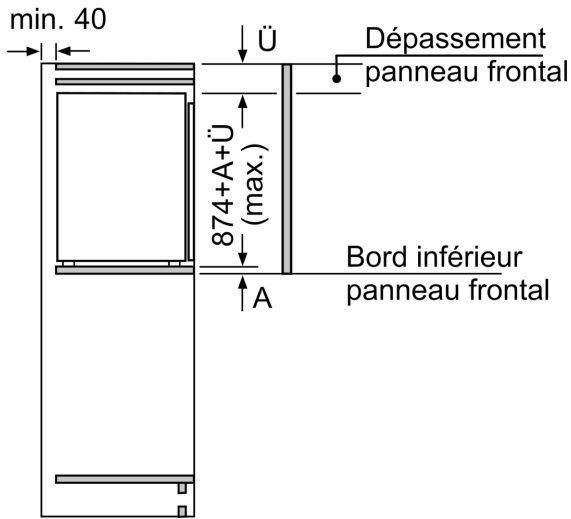

**Série 6, built-in fridge, 88 x 56 cm,
charnières pantographes
KIR21AFF0**

Mesures en mm