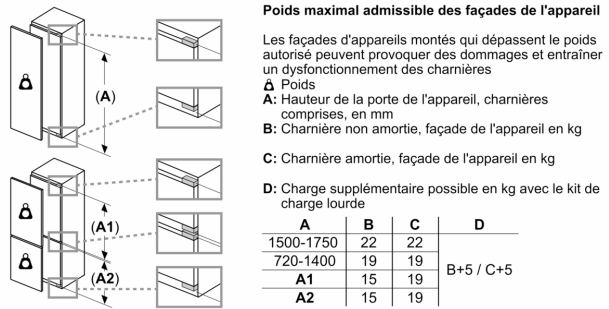

**Série 6, built-in fridge, 88 x 56 cm,
charnières pantographes
KIR21AFF0**

Mesures en mm