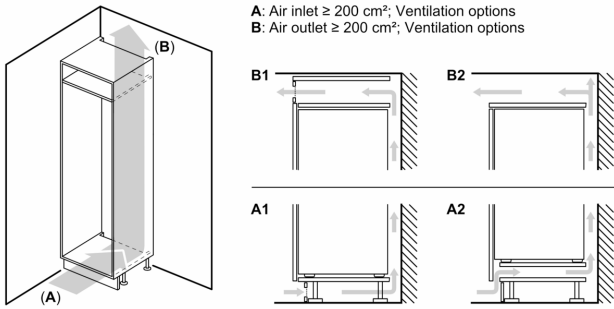

**Série 6, built-in fridge, 88 x 56 cm,
charnières pantographes
KIR21AFF0**

Mesures en mm