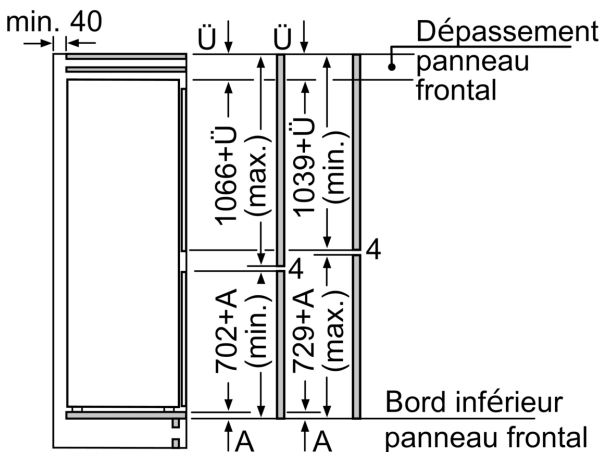

Dimensions

- Dimensions (H x L x P) : 177.2 x 55.8 x 54.5 cm
- Encastrement H x L x P : 177.5 cm x 56 cm x 55 cm

INFORMATIONS TECHNIQUES

- Charnières à droite, réversibles
- Puissance de raccordement: 90 W
- Voltage 220 - 240 V

Accessoires

- bac à glaçons, casier à oeufs
- Sur base des résultats du test normalisé de 24 heures.

**Série 6, Réfrigérateur combiné
intégrable, 177.2 x 55.8 cm,
charnières pantographes
KIN86AFF0**

Mesures en mm
Recommandation de dimension d'espace libre pour charnière plate