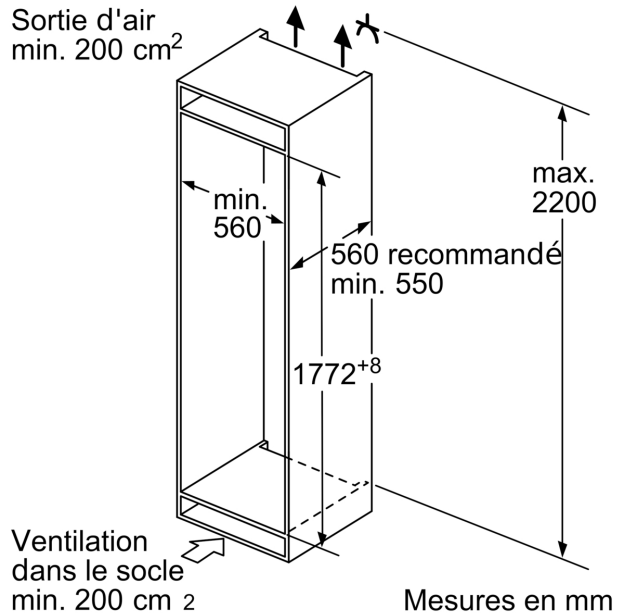

Dimensions

- Dimensions (H x L x P) : 177.2 x 55.8 x 54.5 cm
- Encastrement H x L x P : 177.5 cm x 56 cm x 55 cm

INFORMATIONS TECHNIQUES

- Charnières à droite, réversibles
- Puissance de raccordement: 90 W
- Voltage 220 - 240 V

Accessoires

- bac à glaçons, casier à oeufs
- Sur base des résultats du test normalisé de 24 heures.

**Série 6, Réfrigérateur combiné
intégrable, 177.2 x 55.8 cm,
charnières pantographes
KIN86AFF0**

Mesures en mm
Recommandation de dimension d'espace libre pour charnière plate

Les dimensions de porte de meuble indiquées sont valables pour un joint de porte de 4 mm.
Mesures en mm

Les dimensions d'espace libre recommandées dans le tableau doivent être respectées afin d'assurer une ouverture sans collision des portes de l'appareil, et d'éviter ainsi d'endommager les meubles de cuisine.