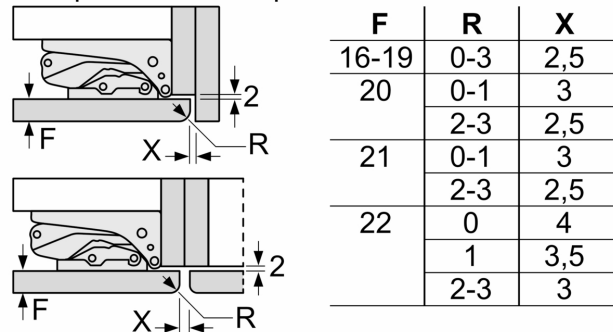

Dimensions

- Dimensions (H x L x P) : 177.2 x 55.8 x 54.5 cm
- Encastrement H x L x P : 177.5 cm x 56 cm x 55 cm

INFORMATIONS TECHNIQUES

- Charnières à droite, réversibles
- Puissance de raccordement: 90 W
- Voltage 220 - 240 V

Accessoires

- bac à glaçons, casier à oeufs
- Sur base des résultats du test normalisé de 24 heures.

**Série 6, Réfrigérateur combiné
intégrable, 177.2 x 55.8 cm,
charnières pantographes
KIN86AFF0**

Mesures en mm
Recommandation de dimension d'espace libre pour charnière plate

Les dimensions de porte de meuble indiquées sont valables pour un joint de porte de 4 mm.
Mesures en mm

Les dimensions d'espace libre recommandées dans le tableau doivent être respectées afin d'assurer une ouverture sans collision des portes de l'appareil, et d'éviter ainsi d'endommager les meubles de cuisine.