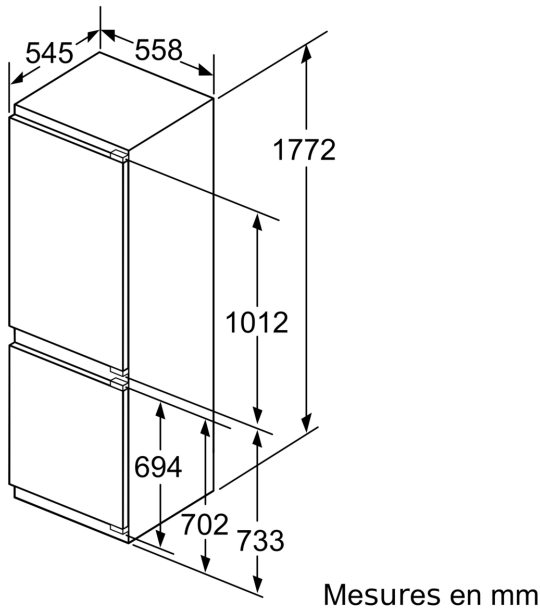

Dimensions

- Dimensions (H x L x P) : 177.2 x 55.8 x 54.5 cm
- Encastrement H x L x P : 177.5 cm x 56 cm x 55 cm

INFORMATIONS TECHNIQUES

- Charnières à droite, réversibles
- Puissance de raccordement: 90 W
- Voltage 220 - 240 V

Accessoires

- bac à glaçons, casier à oeufs
- Sur base des résultats du test normalisé de 24 heures.

**Série 6, Réfrigérateur combiné
intégrable, 177.2 x 55.8 cm,
charnières pantographes
KIN86AFF0**

Mesures en mm
Recommandation de dimension d'espace libre pour charnière plate

Les dimensions de porte de meuble indiquées sont valables pour un joint de porte de 4 mm.
Mesures en mm

Les dimensions d'espace libre recommandées dans le tableau doivent être respectées afin d'assurer une ouverture sans collision des portes de l'appareil, et d'éviter ainsi d'endommager les meubles de cuisine.