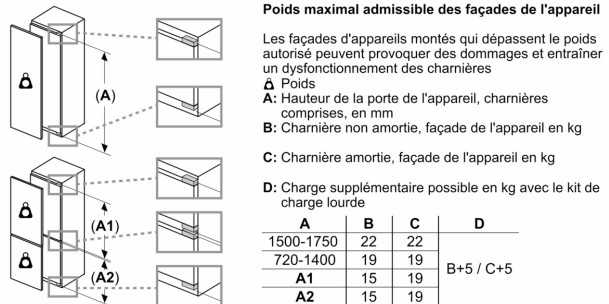

Dimensions

- Dimensions (H x L x P) : 177.2 x 55.8 x 54.5 cm
- Encastrement H x L x P : 177.5 cm x 56 cm x 55 cm

INFORMATIONS TECHNIQUES

- Charnières à droite, réversibles
- Puissance de raccordement: 90 W
- Voltage 220 - 240 V

Accessoires

- bac à glaçons, casier à oeufs
- Sur base des résultats du test normalisé de 24 heures.

**Série 6, Réfrigérateur combiné
intégrable, 177.2 x 55.8 cm,
charnières pantographes
KIN86AFF0**

Mesures en mm
Recommandation de dimension d'espace libre pour charnière plate

Les dimensions de porte de meuble indiquées sont valables pour un joint de porte de 4 mm.
Mesures en mm

Les dimensions d'espace libre recommandées dans le tableau doivent être respectées afin d'assurer une ouverture sans collision des portes de l'appareil, et d'éviter ainsi d'endommager les meubles de cuisine.