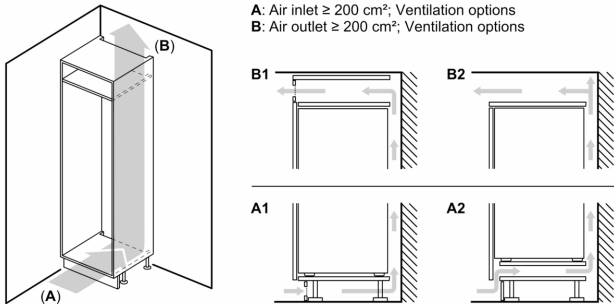

Dimensions

- Dimensions (H x L x P) : 177.2 x 55.8 x 54.5 cm
- Encastrement H x L x P : 177.5 cm x 56 cm x 55 cm

INFORMATIONS TECHNIQUES

- Charnières à droite, réversibles
- Puissance de raccordement: 90 W
- Voltage 220 - 240 V

Accessoires

- bac à glaçons, casier à oeufs
- Sur base des résultats du test normalisé de 24 heures.

**Série 6, Réfrigérateur combiné
intégrable, 177.2 x 55.8 cm,
charnières pantographes
KIN86AFF0**

Mesures en mm
Recommandation de dimension d'espace libre pour charnière plate

Les dimensions de porte de meuble indiquées sont valables pour un joint de porte de 4 mm.
Mesures en mm

Les dimensions d'espace libre recommandées dans le tableau doivent être respectées afin d'assurer une ouverture sans collision des portes de l'appareil, et d'éviter ainsi d'endommager les meubles de cuisine.