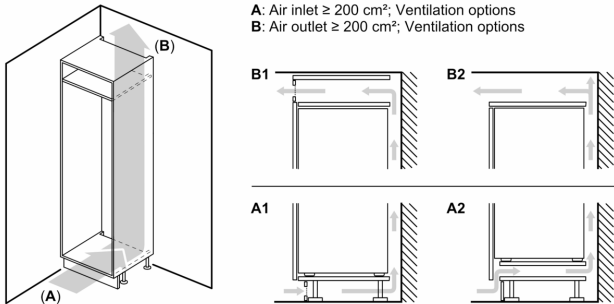

CONGELATEUR

- 1 compartiment congélateur intérieur
- Compartiment adapté pour pizzas

Dimensions

- Dimensions (H x L x P) : 177.2 x 55.8 x 54.5 cm
- Encastrement H x L x P : 177.5 cm x 56 cm x 55 cm

INFORMATIONS TECHNIQUES

- Charnières à droite, réversibles
- Puissance de raccordement: 90 W
- Voltage 220 - 240 V

Accessoires

- bac à glaçons

Série 6, built-in fridge with freezer section, 177.5 x 56 cm, charnières pantographes KIL82AFF0