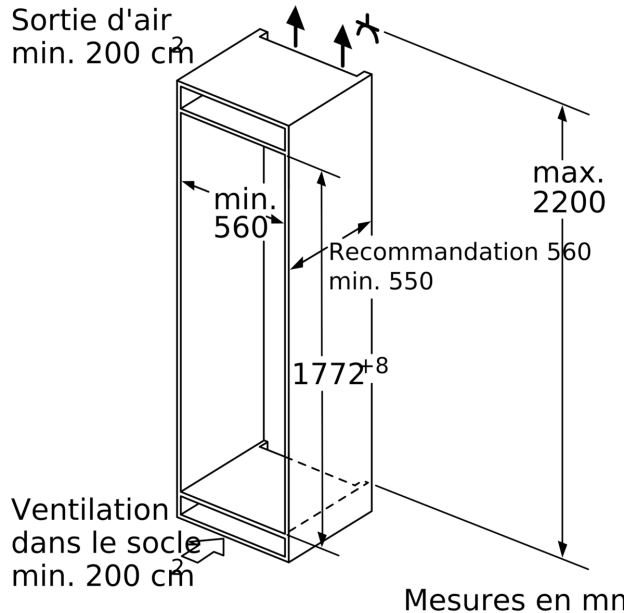

Mesures en mm