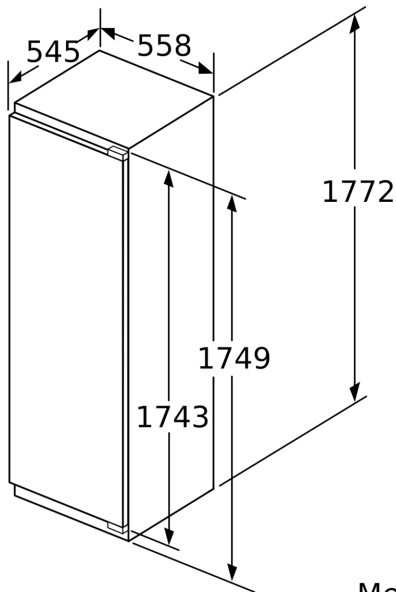

Mesures en mm