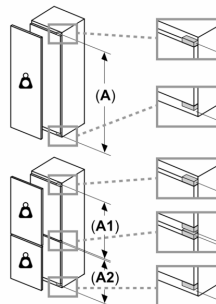

CONGELATEUR

- 1 compartiment congélateur intérieur
- Compartiment adapté pour pizzas

Dimensions

- Dimensions (H x L x P) : 177.2 x 55.8 x 54.5 cm
- Encastrement H x L x P : 177.5 cm x 56 cm x 55 cm

INFORMATIONS TECHNIQUES

- Charnières à droite, réversibles
- Puissance de raccordement: 90 W
- Voltage 220 - 240 V

Accessoires

- bac à glaçons

Série 6, built-in fridge with freezer section, 177.5 x 56 cm, charnières pantographes KIL82AFF0