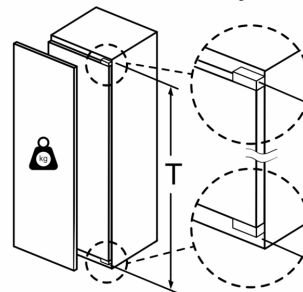

B: Charnière non amortie, façade de l'appareil en kg

C: Charnière amortie, façade de l'appareil en kg

D: Charge supplémentaire possible en kg avec le kit de charge lourde

A	B	C	D
1500-1750	22	22	B+5 / C+5
720-1400	19	19	
A1	15	19	
A2	15	19	

Mesures en mm

Poids maximum autorisé des façades de meubles

Les portes de meubles montées qui dépassent le poids autorisé peuvent endommager la charnière et nuire à son fonctionnement.

T : hauteur de porte de l'appareil incluse	charnière non amortie, Porte en kg :	charnière amortie, Porte en kg :
Charnières en mm :		
1500-1750	22	22