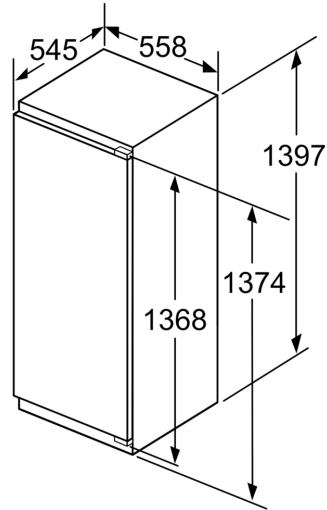

INFORMATIONS TECHNIQUES

- Voltage 220 - 240 V
- Puissance de raccordement: 90 W
- Charnières à droite, réversibles

Dimensions

- Encastrement H x L x P : 140 cm x 56 cm x 55 cm
- Dimensions (H x L x P) : 139.7 x 55.8 x 54.5 cm

Accessoires

- 3 x casier à oeufs , 1 x bac à glaçons

Environnement et sécurité

Series 6, built-in fridge with freezer section, 139.7 x 55.8 cm, flat hinge KIL52AFE0

Poids maximal admissible des façades de l'appareil

Les façades d'appareils montés qui dépassent le poids autorisé peuvent provoquer des dommages et entraîner un dysfonctionnement des charnières

Δ Poids

A: Hauteur de la porte de l'appareil, charnières comprises, en mm

Mesures en mm

Mesures en mm

A: ≥ 560 mm (recommandé)

B: Prise

Mesures en mm

Mesures en mm

Recommandation de dimension d'espace libre pour charnière plate

	F	R	X
16-19	20	0-3	2,5
		2-3	2,5
21	22	0-1	3
		2-3	2,5
22	23	0	4
		1	3,5
		2-3	3