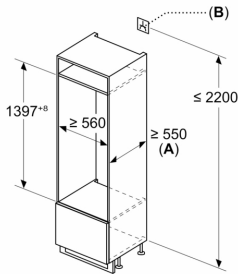

INFORMATIONS TECHNIQUES

- Voltage 220 - 240 V
- Puissance de raccordement: 90 W
- Charnières à droite, réversibles

Dimensions

- Encastrement H x L x P : 140 cm x 56 cm x 55 cm
- Dimensions (H x L x P) : 139.7 x 55.8 x 54.5 cm

B: Charnière non amortie, façade de l'appareil en kg

C: Charnière amortie, façade de l'appareil en kg

D: Charge supplémentaire possible en kg avec le kit de charge lourde

A	B	C	D
1500-1750	22	22	
720-1400	19	19	B+5 / C+5
A1	15	19	
A2	15	19	

Mesures en mm

Mesures en mm

A: ≥ 560 mm (recommandé)

B: Prise

Mesures en mm

Mesures en mm

Recommandation de dimension d'espace libre pour charnière plate

	F	R	X
16-19	20	0-3	2,5
		2-3	2,5
21	22	0-1	3
		2-3	2,5
22	23	0	4
		1	3,5
		2-3	3

Les dimensions d'espace libre recommandées dans le tableau doivent être respectées afin d'assurer une ouverture sans collision des portes de l'appareil, et d'éviter ainsi d'endommager les meubles de cuisine.