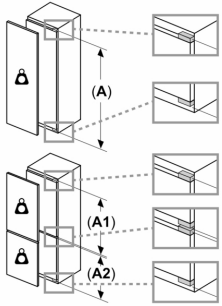

INFORMATIONS TECHNIQUES

- Voltage 220 - 240 V
- Puissance de raccordement: 90 W
- Charnières à droite, réversibles

Dimensions

- Encastrement H x L x P : 140 cm x 56 cm x 55 cm
- Dimensions (H x L x P) : 139.7 x 55.8 x 54.5 cm

Accessoires

- 3 x casier à oeufs , 1 x bac à glaçons

Environnement et sécurité

Series 6, built-in fridge with freezer section, 139.7 x 55.8 cm, flat hinge KIL52AFE0

Poids maximal admissible des façades de l'appareil