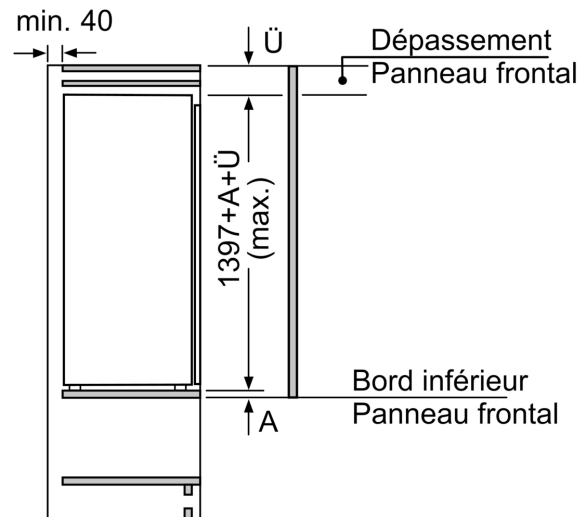

INFORMATIONS TECHNIQUES

- Voltage 220 - 240 V
- Puissance de raccordement: 90 W
- Charnières à droite, réversibles

Dimensions

- Encastrement H x L x P : 140 cm x 56 cm x 55 cm
- Dimensions (H x L x P) : 139.7 x 55.8 x 54.5 cm

B: Charnière non amortie, façade de l'appareil en kg

C: Charnière amortie, façade de l'appareil en kg

D: Charge supplémentaire possible en kg avec le kit de charge lourde

A	B	C	D
1500-1750	22	22	
720-1400	19	19	B+5 / C+5
A1	15	19	
A2	15	19	

Mesures en mm

Mesures en mm

A: ≥ 560 mm (recommandé)

B: Prise

Mesures en mm

Mesures en mm

Recommandation de dimension d'espace libre pour charnière plate

	F	R	X
16-19	20	0-3	2,5
		2-3	2,5
21	22	0-1	3
		2-3	2,5
22	23	0	4
		1	3,5
		2-3	3