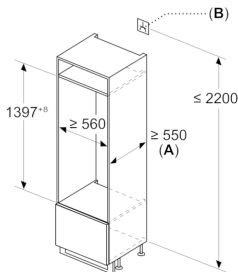

**INFORMATIONS TECHNIQUES**

- Voltage 220 - 240 V
- Puissance de raccordement: 90 W
- Charnières à droite, réversibles

**Dimensions**

- Encastrement H x L x P : 140 cm x 56 cm x 55 cm
- Dimensions (H x L x P) : 139.7 x 55.8 x 54.5 cm

B: Charnière non amortie, façade de l'appareil en kg

C: Charnière amortie, façade de l'appareil en kg

D: Charge supplémentaire possible en kg avec le kit de charge lourde

A	B	C	D
1500-1750	22	22	
720-1400	19	19	B+5 / C+5
A1	15	19	
A2	15	19	

Mesures en mm

Mesures en mm

A: ≥ 560 mm (recommandé)

B: Prise

Mesures en mm

Mesures en mm

Recommandation de dimension d'espace libre pour charnière plate

	<b>F</b>	<b>R</b>	<b>X</b>
16-19	20	0-3	2,5
		2-3	2,5
21	22	0-1	3
		2-3	2,5
22	23	0	4
		1	3,5
		2-3	3

Les dimensions d'espace libre recommandées dans le tableau doivent être respectées afin d'assurer une ouverture sans collision des portes de l'appareil, et d'éviter ainsi d'endommager les meubles de cuisine.