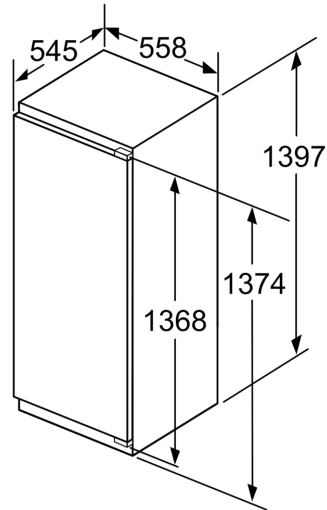

**INFORMATIONS TECHNIQUES**

- Voltage 220 - 240 V
- Puissance de raccordement: 90 W
- Charnières à droite, réversibles

**Dimensions**

- Encastrement H x L x P : 140 cm x 56 cm x 55 cm
- Dimensions (H x L x P) : 139.7 x 55.8 x 54.5 cm

**Accessoires**

- 3 x casier à oeufs , 1 x bac à glaçons

**Series 6, built-in fridge with freezer section, 139.7 x 55.8 cm, soft close flat hinge KIL52ADE0**

**Poids maximal admissible des façades de l'appareil**

Les façades d'appareils montés qui dépassent le poids autorisé peuvent provoquer des dommages et entraîner un dysfonctionnement des charnières

Δ Poids

A: Hauteur de la porte de l'appareil, charnières comprises, en mm

Mesures en mm

Mesures en mm

A: ≥ 560 mm (recommandé)

B: Prise

Mesures en mm

Mesures en mm

Recommandation de dimension d'espace libre pour charnière plate

	<b>F</b>	<b>R</b>	<b>X</b>
16-19	20	0-3	2,5
		2-3	2,5
21	22	0-1	3
		2-3	2,5
22	23	0	4
		1	3,5
		2-3	3