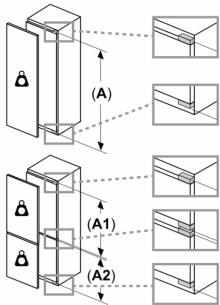

**INFORMATIONS TECHNIQUES**

- Voltage 220 - 240 V
- Puissance de raccordement: 90 W
- Charnières à droite, réversibles

**Dimensions**

- Encastrement H x L x P : 140 cm x 56 cm x 55 cm
- Dimensions (H x L x P) : 139.7 x 55.8 x 54.5 cm

**Accessoires**

- 3 x casier à oeufs , 1 x bac à glaçons

**Series 6, built-in fridge with freezer section, 139.7 x 55.8 cm, soft close flat hinge KIL52ADE0**

**Poids maximal admissible des façades de l'appareil**