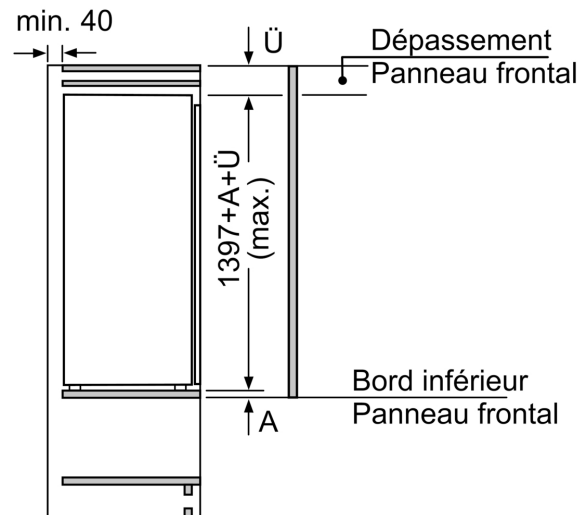

**INFORMATIONS TECHNIQUES**

- Voltage 220 - 240 V
- Puissance de raccordement: 90 W
- Charnières à droite, réversibles

**Dimensions**

- Encastrement H x L x P : 140 cm x 56 cm x 55 cm
- Dimensions (H x L x P) : 139.7 x 55.8 x 54.5 cm

B: Charnière non amortie, façade de l'appareil en kg

C: Charnière amortie, façade de l'appareil en kg

D: Charge supplémentaire possible en kg avec le kit de charge lourde

A	B	C	D
1500-1750	22	22	
720-1400	19	19	B+5 / C+5
A1	15	19	
A2	15	19	

Mesures en mm

Mesures en mm

A: ≥ 560 mm (recommandé)

B: Prise

Mesures en mm

Mesures en mm

Recommandation de dimension d'espace libre pour charnière plate

	<b>F</b>	<b>R</b>	<b>X</b>
16-19	20	0-3	2,5
		2-3	2,5
21	22	0-1	3
		2-3	2,5
22	23	0	4
		1	3,5
		2-3	3