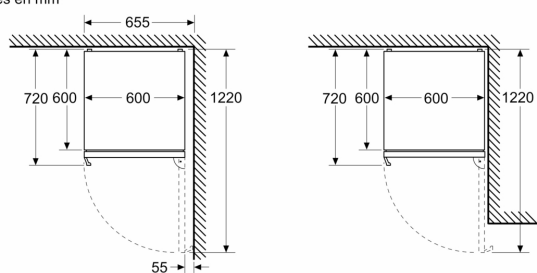

CONGELATEUR

- 3 tiroirs de congélation transparents

Dimensions

- Dimensions (H x L x P) : 203 x 60 x 66.5 cm

INFORMATIONS TECHNIQUES

- Charnières à droite, réversibles

- Pieds avant réglables en hauteur, roulettes à l'arrière
- Voltage 220 - 240 V

INFORMATIONS GENERALES

**Série 6, free-standing fridge-freezer
with freezer at bottom, 203 x 60 cm,
Inox AntiFingerprint
KGN39AICT**

Mesures en mm

Mesures en mm