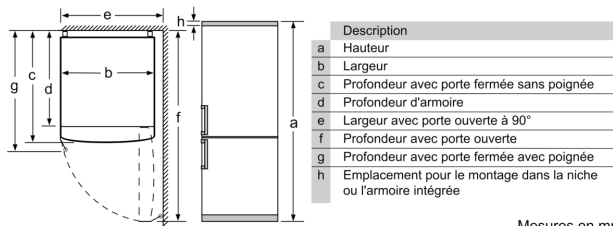

**Série 4, free-standing fridge-freezer
with freezer at bottom, 186 x 86 cm,
Inox AntiFingerprint
KGB86XIEP**

Nom de l'appareil	a	b	c	d	e	f	g	h
KGN86 (poignée intérieure)	1860	860	810	720	870	1610	810	12
KGN86 (poignée extérieure)	1860	860	810	720	910	1610	850	12

Mesures en mm