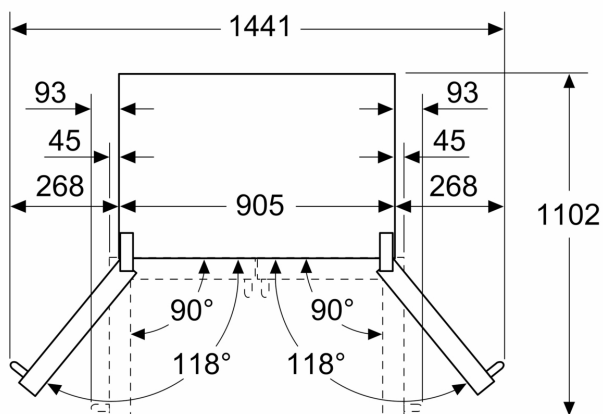

### Dimensions

- Dimensions (H x L x P) : 183 x 90.5 x 70.6 cm

**Série 8, Réfrigérateur multi-portes  
congélateur en bas, 183 x 90.5 cm,  
Acier brossé anti-traces, Total No  
Frost  
KFF96PIEP**

mesures en mm

- A:** La façade est réglable de 1830 à 1847, avec les pieds de nivellement avant entièrement déployés  
**B:** Avec poignée

mesures en mm

- A:** La façade est réglable de 1830 à 1847, avec les pieds de nivellement avant entièrement déployés  
**B:** Ajoutez 25 pour les entretoises fixes au dos  
**C:** Position du raccordement à l'eau

Mesures en mm

Mesures en mm

A	a	b
≤ 600	3	3
600 < A ≤ 650	45	45
650 < A ≤ 700	60	60
> 700	268	268

- A:** Profondeur du meuble ou du plan de travail  
**B:** Mur  
 Les tiroirs peuvent être sortis et extraits lorsque la porte est ouverte à 90°