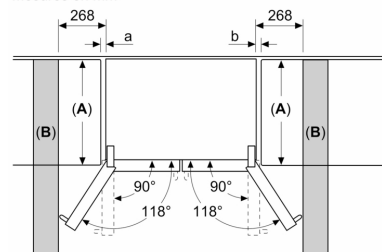

### Dimensions

- Dimensions (H x L x P) : 183 x 90.5 x 70.6 cm

mesures en mm

- A:** La façade est réglable de 1830 à 1847, avec les pieds de nivellement avant entièrement déployés  
**B:** Ajoutez 25 pour les entretoises fixes au dos  
**C:** Position du raccordement à l'eau

Mesures en mm

Mesures en mm

A	a	b
≤ 600	3	3
600 < A ≤ 650	45	45
650 < A ≤ 700	60	60
> 700	268	268

- A:** Profondeur du meuble ou du plan de travail  
**B:** Mur  
 Les tiroirs peuvent être sortis et extraits lorsque la porte est ouverte à 90°