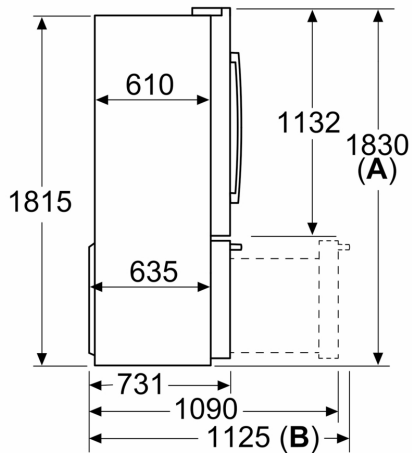

**Série 8, Réfrigérateur multi-portes
congélateur en bas, 183 x 90.5 cm,
Acier brossé anti-traces, Total No
Frost
KFF96PIEP**

mesures en mm

1. **A:** La façade est réglable de 1830 à 1847, avec les pieds de nivellement avant entièrement déployés
   B: Avec poignée

mesures en mm