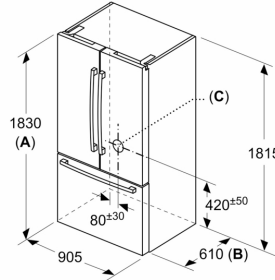

1. **A:** La façade est réglable de 1830 à 1847, avec les pieds de nivellement avant entièrement déployés
   B: Ajoutez 25 pour les entretoises fixes au dos
   C: Position du raccordement à l'eau

Mesures en mm