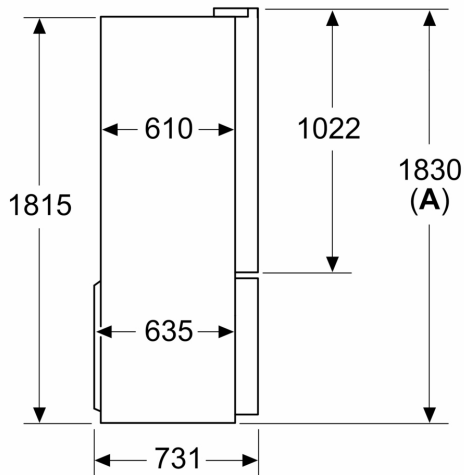

### Dimensions

- Dimensions (H x L x P) : 183 x 90.5 x 73.1 cm

**Série 6, Réfrigérateur multi-portes  
congélateur en bas, 183 x 90.5 cm,  
Acier brossé anti-traces, Total No  
Frost  
KFD96APEA**

Mesures en mm