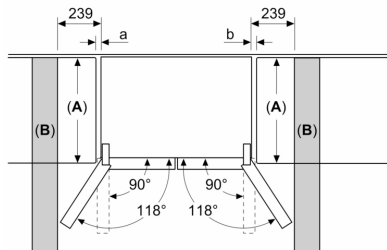

### Dimensions

- Dimensions (H x L x P) : 183 x 90.5 x 73.1 cm

**Série 6, Réfrigérateur multi-portes  
congélateur en bas, 183 x 90.5 cm,  
Acier brossé anti-traces, Total No  
Frost  
KFD96APEA**

Mesures en mm

**A:** La façade est réglable de 1830–1847 mm, avec les pieds de nivellement avant à sortie totale

Mesures en mm

Mesures en mm

A	a	b
≤ 600	0	0
600 < A ≤ 650	45	45
650 < A ≤ 700	60	60
> 700	239	239

**A:** Profondeur du meuble ou du plan de travail

**B:** Mur  
Les tiroirs peuvent être sortis et extraits lorsque la porte est ouverte à 90°

Mesures en mm

**A:** La façade est réglable de 1830–1847 mm, avec les pieds de nivellement avant à sortie totale  
**B:** Ajoutez 25 mm pour les pièces d'écartement fixes au dos  
**C:** Position du raccordement à l'eau