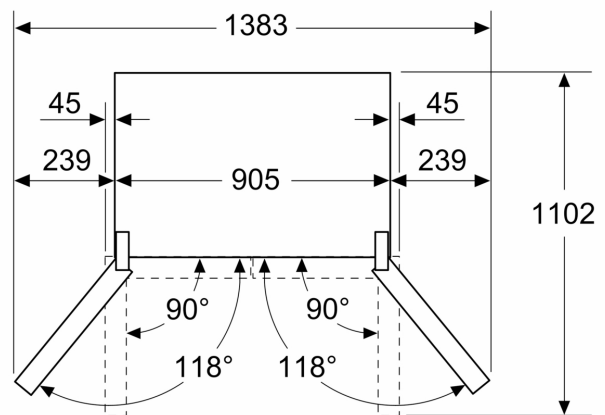

### Dimensions

- Dimensions (H x L x P) : 183 x 90.5 x 73.1 cm

**Série 6, Réfrigérateur multi-portes  
congélateur en bas, 183 x 90.5 cm,  
Acier brossé anti-traces, Total No  
Frost  
KFD96APEA**

Mesures en mm

**A:** La façade est réglable de 1830–1847 mm, avec les pieds de nivellement avant à sortie totale

Mesures en mm

Mesures en mm

A	a	b
≤ 600	0	0
600 < A ≤ 650	45	45
650 < A ≤ 700	60	60
> 700	239	239

**A:** Profondeur du meuble ou du plan de travail

**B:** Mur  
Les tiroirs peuvent être sortis et extraits lorsque la porte est ouverte à 90°

Mesures en mm

**A:** La façade est réglable de 1830–1847 mm, avec les pieds de nivellement avant à sortie totale  
**B:** Ajoutez 25 mm pour les pièces d'écartement fixes au dos  
**C:** Position du raccordement à l'eau