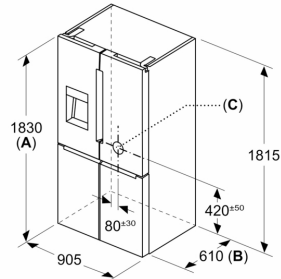

### Dimensions

- Dimensions (H x L x P) : 183 x 90.5 x 73.1 cm

**Série 6, Réfrigérateur multi-portes  
congélateur en bas, 183 x 90.5 cm,  
Acier brossé anti-traces, Total No  
Frost  
KFD96APEA**

Mesures en mm

**A:** La façade est réglable de 1830–1847 mm, avec les pieds de nivellement avant à sortie totale

Mesures en mm

Mesures en mm

A	a	b
≤ 600	0	0
600 < A ≤ 650	45	45
650 < A ≤ 700	60	60
> 700	239	239

**A:** Profondeur du meuble ou du plan de travail

**B:** Mur  
Les tiroirs peuvent être sortis et extraits lorsque la porte est ouverte à 90°

Mesures en mm

**A:** La façade est réglable de 1830–1847 mm, avec les pieds de nivellement avant à sortie totale  
**B:** Ajoutez 25 mm pour les pièces d'écartement fixes au dos  
**C:** Position du raccordement à l'eau