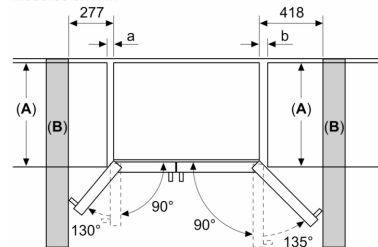

INFORMATIONS TECHNIQUES

- 4 roulettes réglables

Dimensions

- Dimensions (H x L x P) : 178.7 x 90.8 x 70.7 cm
- Voltage 220 - 240 V

Accessoires

- casier à oeufs
- flexible de connexion

Accessoires optionels

Environnement et sécurité

Installation

INFORMATIONS GENERALES

**Série 6, American side by side, 178.7
x 90.8 cm, Inox AntiFingerprint
KAD93AIEP**

Mesures en mm

A	a	b
≤ 600	50	50
600 < A ≤ 650	50	50
650 < A ≤ 700	53	96
> 700	277	418

A: Profondeur du meuble ou du plan de travail

B: Mur
Les tiroirs peuvent être sortis lorsque la porte est ouverte à 90°

Les tiroirs peuvent être enlevés lorsque la porte est complètement ouverte

Mesures en mm