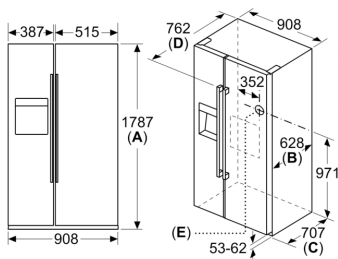

INFORMATIONS TECHNIQUES

- 4 roulettes réglables

Dimensions

- Dimensions (H x L x P) : 178.7 x 90.8 x 70.7 cm
- Voltage 220 - 240 V

Accessoires

- casier à oeufs
- flexible de connexion

Accessoires optionels

Environnement et sécurité

Installation

INFORMATIONS GENERALES

**Série 6, American side by side, 178.7
x 90.8 cm, Inox AntiFingerprint
KAD93AIEP**

Mesures en mm

A	a	b
≤ 600	50	50
600 < A ≤ 650	50	50
650 < A ≤ 700	53	96
> 700	277	418

A: Profondeur du meuble ou du plan de travail

B: Mur
Les tiroirs peuvent être sortis lorsque la porte est ouverte à 90°

Les tiroirs peuvent être enlevés lorsque la porte est complètement ouverte

Mesures en mm