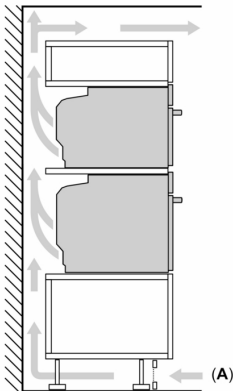

### Données techniques

Poids brut: .....	88.000 lbs
Type d'installation: .....	Encastrable
Ouverture de la porte: .....	Abattante
Niche d'encastrement: .....	585-595 x 560-568 x 550 mm
Dimensions appareil H x L x P: .....	595x594x548 mm
Dimensions du produit emballé: .....	675x660x690 mm
Matériau du bandeau: .....	Verre
Matériau de la porte: .....	Verre
Poids net: .....	37.3 kg
Longueur du cordon électrique: .....	120 cm
Modes de cuisson: .....	Décongélation à la vapeur, Vapeur 100%, Fermentation, Régénération à la vapeur, Hotair 4D, Air Fry, Gril grande surface, Chaleur tournante douce, Gril petite surface, Convection naturelle, Convection naturelle douce, Position pizza, Cuisson basse température, Chaleur de sole, Gril chaleur tournante, Préchauffer, Maintenir au chaud
Options de réglage du temps de cuisson: .....	Marche/Arrêt
Intensité: .....	16 A
Tension: .....	220-240 V
Fréquence: .....	50; 60 Hz
Type de prise: .....	Fiche cont.terre/Gard.fil ter.
Type de table: .....	Electrique
Intensité: .....	16 A
Tension: .....	220-240 V
Fréquence: .....	50; 60 Hz
Type de prise: .....	Fiche cont.terre/Gard.fil ter.
Dimension du produit emballé: .....	26.57 x 25.98 x 27.16
Poids net: .....	82.000 lbs
Accessoires inclus: ....	1 x grille, 1 x lèchefrite pour pyrolyse, 1 x Plat pour vapeur, perforé, taille XL, 1 x Plat pour vapeur, perforé, taille M, 1 x Plat pour vapeur, non perforé, taille M

### Accessoires intégrés

1 x grille, 1 x lèchefrite pour pyrolyse, taille XL, perforé, 1 x Plat pour vapeur, non perforé, taille M

**Série 8, Four intégrable vapeur, 60 x 60 cm, Noir HSG7261B1**

Installation de deux appareils superposés  
Échange d'air

A: Entrée d'air  $\geq 200 \text{ cm}^2$

Si l'appareil est installé sous une table de cuisson, les épaisseurs de plaque de travail suivantes (le cas échéant y compris la sous-structure) doivent être respectées.