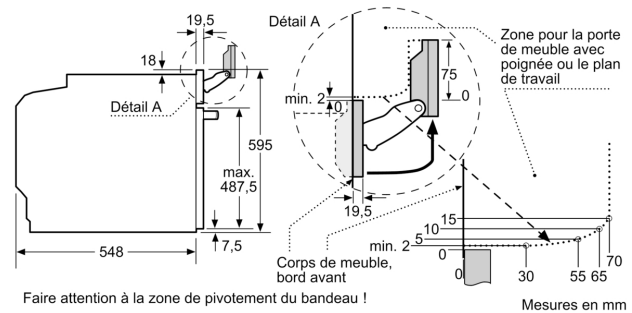

### Données techniques

Poids brut: .....	88.000 lbs
Type d'installation: .....	Encastrable
Ouverture de la porte: .....	Abattante
Niche d'encastrement: .....	585-595 x 560-568 x 550 mm
Dimensions appareil H x L x P: .....	595x594x548 mm
Dimensions du produit emballé: .....	675x660x690 mm
Matériau du bandeau: .....	Verre
Matériau de la porte: .....	Verre
Poids net: .....	37.3 kg
Longueur du cordon électrique: .....	120 cm
Modes de cuisson: .....	Décongélation à la vapeur, Vapeur 100%, Fermentation, Régénération à la vapeur, Hotair 4D, Air Fry, Gril grande surface, Chaleur tournante douce, Gril petite surface, Convection naturelle, Convection naturelle douce, Position pizza, Cuisson basse température, Chaleur de sole, Gril chaleur tournante, Préchauffer, Maintenir au chaud
Options de réglage du temps de cuisson: .....	Marche/Arrêt
Intensité: .....	16 A
Tension: .....	220-240 V
Fréquence: .....	50; 60 Hz
Type de prise: .....	Fiche cont.terre/Gard.fil ter.
Type de table: .....	Electrique
Intensité: .....	16 A
Tension: .....	220-240 V
Fréquence: .....	50; 60 Hz
Type de prise: .....	Fiche cont.terre/Gard.fil ter.
Dimension du produit emballé: .....	26.57 x 25.98 x 27.16
Poids net: .....	82.000 lbs
Accessoires inclus: ....	1 x grille, 1 x lèchefrite pour pyrolyse, 1 x Plat pour vapeur, perforé, taille XL, 1 x Plat pour vapeur, perforé, taille M, 1 x Plat pour vapeur, non perforé, taille M

**Série 8, Four intégrable vapeur, 60 x 60 cm, Noir HSG7261B1**

Installation de deux appareils superposés  
Échange d'air

A: Entrée d'air  $\geq 200 \text{ cm}^2$

Si l'appareil est installé sous une table de cuisson, les épaisseurs de plaque de travail suivantes (le cas échéant y compris la sous-structure) doivent être respectées.