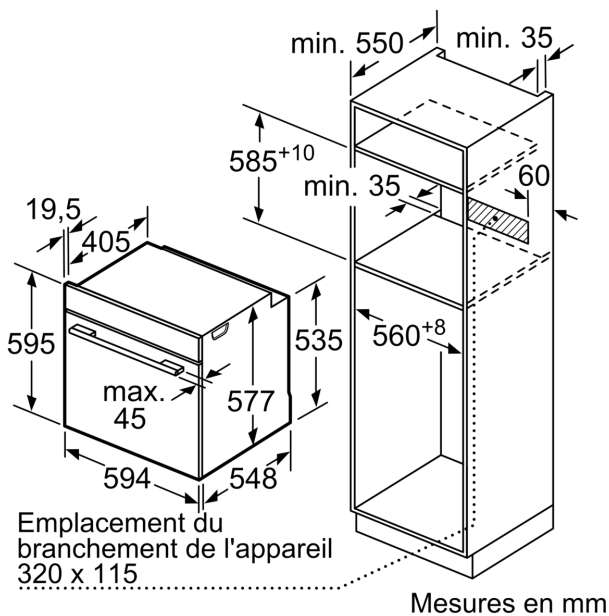

### Données techniques

Poids brut: .....	88.000 lbs
Type d'installation: .....	Encastrable
Ouverture de la porte: .....	Abattante
Niche d'encastrement: .....	585-595 x 560-568 x 550 mm
Dimensions appareil H x L x P: .....	595x594x548 mm
Dimensions du produit emballé: .....	675x660x690 mm
Matériau du bandeau: .....	Verre
Matériau de la porte: .....	Verre
Poids net: .....	37.3 kg
Longueur du cordon électrique: .....	120 cm
Modes de cuisson: .....	Décongélation à la vapeur, Vapeur 100%, Fermentation, Régénération à la vapeur, Hotair 4D, Air Fry, Gril grande surface, Chaleur tournante douce, Gril petite surface, Convection naturelle, Convection naturelle douce, Position pizza, Cuisson basse température, Chaleur de sole, Gril chaleur tournante, Préchauffer, Maintenir au chaud
Options de réglage du temps de cuisson: .....	Marche/Arrêt
Intensité: .....	16 A
Tension: .....	220-240 V
Fréquence: .....	50; 60 Hz
Type de prise: .....	Fiche cont.terre/Gard.fil ter.
Type de table: .....	Electrique
Intensité: .....	16 A
Tension: .....	220-240 V
Fréquence: .....	50; 60 Hz
Type de prise: .....	Fiche cont.terre/Gard.fil ter.
Dimension du produit emballé: .....	26.57 x 25.98 x 27.16
Poids net: .....	82.000 lbs
Accessoires inclus: ....	1 x grille, 1 x lèchefrite pour pyrolyse, 1 x Plat pour vapeur, perforé, taille XL, 1 x Plat pour vapeur, perforé, taille M, 1 x Plat pour vapeur, non perforé, taille M

**Série 8, Four intégrable vapeur, 60 x 60 cm, Noir HSG7261B1**

Installation de deux appareils superposés  
Échange d'air

A: Entrée d'air  $\geq 200 \text{ cm}^2$

Si l'appareil est installé sous une table de cuisson, les épaisseurs de plaque de travail suivantes (le cas échéant y compris la sous-structure) doivent être respectées.