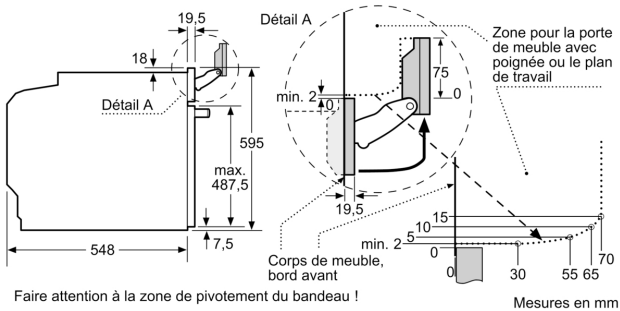

Série 8, Four intégrable vapeur, 60 x 60 cm, Blanc HSG636BW1