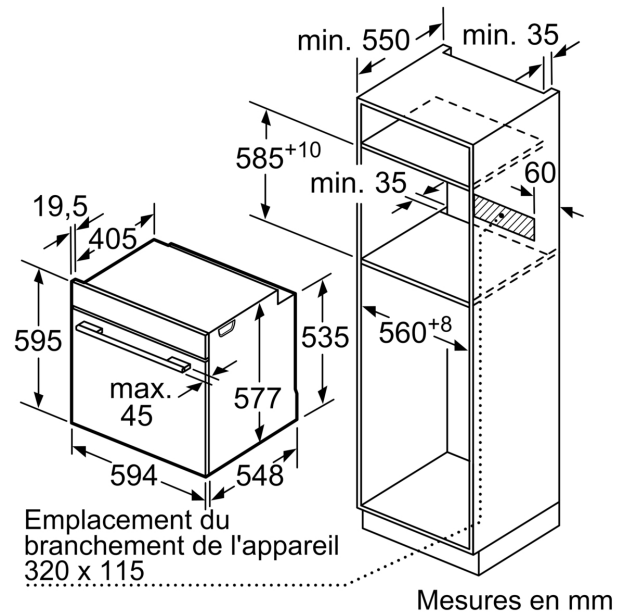

Série 8, Four intégrable vapeur, 60 x 60 cm, Blanc HSG636BW1