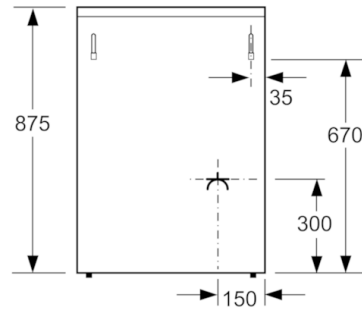

## Serie | 4, Mixed cooker, Inox HGV745250

---

- Table de cuisson gaz
- 4 foyers gaz
- Avant gauche Brûleur grande puissance 3 kW
- Arrière gauche Brûleur normal 1.7 kW
- Arrière droit Brûleur normal 1.7 kW
- Avant droit Brûleur économique 1 kW
- Allumage une main
- Sécurité gaz par thermocouple
- Supports émaillés
- Capot de verre
- Four Multifonction 3D Plus
- 8 modes de cuisson: convection naturelle, chaleur de sole, air pulsé 3D+, position pizza, décongélation, gril air pulsé, gril grande surface, gril petite surface
- Horloge électronique
- Préchauffage Booster
- Sécurité enfants
- 
- Eclairage du four
- Cage de suspension
- Intérieur de porte plein verre
- Tiroir de rangement coulissant
- Pieds réglables en hauteur
- Equipé pour le gaz naturel (20 mbar)
- Injecteurs pour butane/propane (50mbar) livrés avec l'appareil

**Serie | 4, Mixed cooker, Inox**  
**HGV745250**

Mesures en mm

Mesures en mm