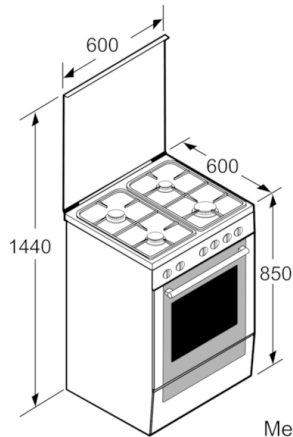

Serie | 4, Mixed cooker, Inox
HGV745250

Mesures en mm