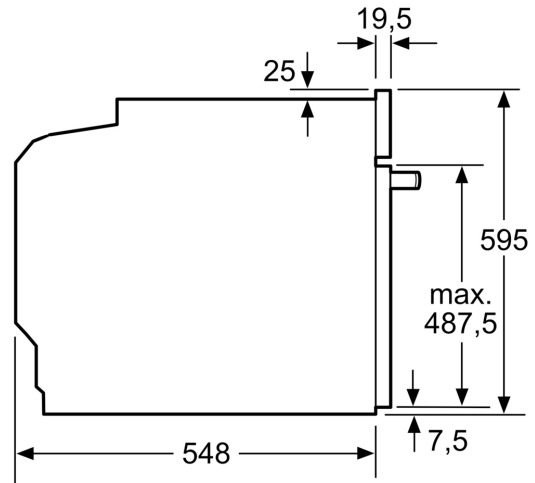

Données techniques

Poids brut: 34.4 kg
Type d'installation: Encastrable
Système de nettoyage intégré: Non
Niche d'encastrement:600-604 x 560-568 x 550 mm
Dimensions appareil H x L x P:595x594x548 mm
Dimensions du produit emballé: 675 x 660 x 690 mm
Matériau du bandeau: Verre
Matériau de la porte: Verre
Poids net: 33.3 kg
Volume utile du four: 71 l
Modes de cuisson: Gril grande surface, Chaleur tournante douce,
Chaleur tournante, Convection naturelle, Gril chaleur tournante
Matériau de la cavité: Autre
Eclairage intérieur - cavité 1: 1
Rails télescopiques: Accessoires
Accessoires inclus: 1 x grille, 1 x lèche-frite pour pyrolyse
Puissance de l'élément de grillage du four 1: 2700 W
Puissance de l'élément de convection - four 1: 2200 W
Classe d'efficacité énergétique: A
Energy consumption per cycle conventional (2010/30/EC):0.97
kWh/cycle
Energy consumption per cycle forced air convection (2010/30/EC):81
kWh/cycle
Indice de classe énergétique - NOUVEAU (2010/30/CE): 95.3 %
Puissance de raccordement: 11200 W
Intensité: 3*16 A
Tension: 220-240 V
Fréquence: 50; 60 Hz
Type de prise: sans fiche (raccordement électrique par un
électricien), Branchement sans fiche
Type de table: Electrique
Niche d'encastrement (in):x
Dimension du produit emballé:26.57 x 25.98 x 27.16
Poids net: 73.000 lbs
Poids brut: 76.000 lbs

**Series 4, Built-in cooker, 60 x 60 cm,
White
HEA513BW0**

Montage avec une table de cuisson.

Mesures en mm