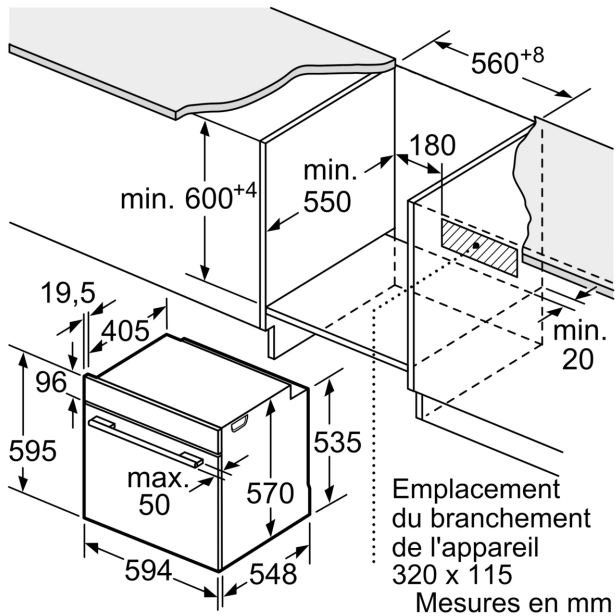

Données techniques

Poids brut: 34.4 kg
Type d'installation: Encastrable
Système de nettoyage intégré: Non
Niche d'encastrement:600-604 x 560-568 x 550 mm
Dimensions appareil H x L x P:595x594x548 mm
Dimensions du produit emballé: 675 x 660 x 690 mm
Matériau du bandeau: Verre
Matériau de la porte: Verre
Poids net: 33.3 kg
Volume utile du four: 71 l
Modes de cuisson: Gril grande surface, Chaleur tournante douce,
Chaleur tournante, Convection naturelle, Gril chaleur tournante
Matériau de la cavité: Autre
Eclairage intérieur - cavité 1: 1
Rails télescopiques: Accessoires
Accessoires inclus: 1 x grille, 1 x lèche-frite pour pyrolyse
Puissance de l'élément de grillage du four 1: 2700 W
Puissance de l'élément de convection - four 1: 2200 W
Classe d'efficacité énergétique: A
Energy consumption per cycle conventional (2010/30/EC):0.97
kWh/cycle
Energy consumption per cycle forced air convection (2010/30/EC):81
kWh/cycle
Indice de classe énergétique - NOUVEAU (2010/30/CE): 95.3 %
Puissance de raccordement: 11200 W
Intensité: 3*16 A
Tension: 220-240 V
Fréquence: 50; 60 Hz
Type de prise: sans fiche (raccordement électrique par un
électricien), Branchement sans fiche
Type de table: Electrique
Niche d'encastrement (in):x
Dimension du produit emballé:26.57 x 25.98 x 27.16
Poids net: 73.000 lbs
Poids brut: 76.000 lbs

**Series 4, Built-in cooker, 60 x 60 cm,
White
HEA513BW0**

Montage avec une table de cuisson.

Mesures en mm