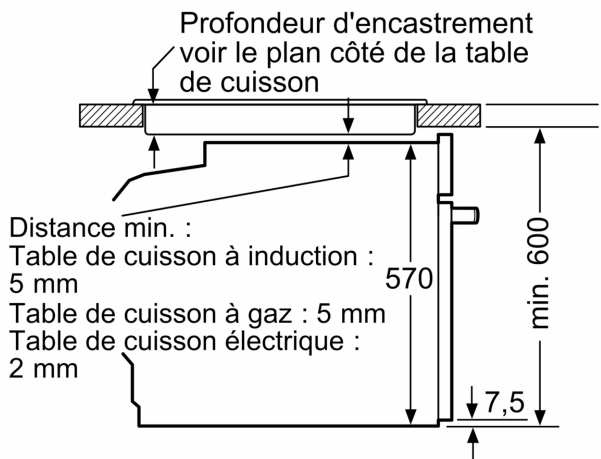

Données techniques

Poids brut: 34.4 kg
Type d'installation: Encastrable
Système de nettoyage intégré: Non
Niche d'encastrement:600-604 x 560-568 x 550 mm
Dimensions appareil H x L x P:595x594x548 mm
Dimensions du produit emballé: 675 x 660 x 690 mm
Matériau du bandeau: Verre
Matériau de la porte: Verre
Poids net: 33.3 kg
Volume utile du four: 71 l
Modes de cuisson: Gril grande surface, Chaleur tournante douce,
Chaleur tournante, Convection naturelle, Gril chaleur tournante
Matériau de la cavité: Autre
Eclairage intérieur - cavité 1: 1
Rails télescopiques: Accessoires
Accessoires inclus: 1 x grille, 1 x lèche-frite pour pyrolyse
Puissance de l'élément de grillage du four 1: 2700 W
Puissance de l'élément de convection - four 1: 2200 W
Classe d'efficacité énergétique: A
Energy consumption per cycle conventional (2010/30/EC):0.97
kWh/cycle
Energy consumption per cycle forced air convection (2010/30/EC):81
kWh/cycle
Indice de classe énergétique - NOUVEAU (2010/30/CE): 95.3 %
Puissance de raccordement: 11200 W
Intensité: 3*16 A
Tension: 220-240 V
Fréquence: 50; 60 Hz
Type de prise: sans fiche (raccordement électrique par un
électricien), Branchement sans fiche
Type de table: Electrique
Niche d'encastrement (in):x
Dimension du produit emballé:26.57 x 25.98 x 27.16
Poids net: 73.000 lbs
Poids brut: 76.000 lbs

**Series 4, Built-in cooker, 60 x 60 cm,
White
HEA513BW0**

Montage avec une table de cuisson.

Mesures en mm