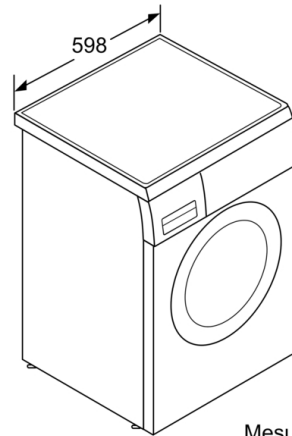

Mesures en mm