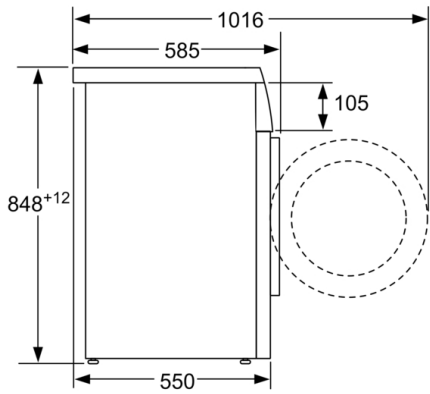

Données techniques

Intégrable / Pose-libre : Pose libre
Hauteur avec top : 820 mm
Dimensions du produit : 848 x 598 x 550 mm
Hauteur sans top : 820,00 mm
Poids net : 66,443 kg
Puissance de raccordement : 2300 W
Intensité : 10 A
Tension : 220-240 V
Fréquence : 50 Hz
Certificats de conformité : CE, VDE
Longueur du cordon électrique : 160 cm
Classe d'efficacité de lavage : A
Charnière de porte : À gauche
Roulettes : non
Code EAN : 4242005059676
Capacité coton : 8,0 kg
Consommation énergétique - NOUVEAU (2010/30/CE) : 135,00 kWh/annum
Consommation énergétique en mode "arrêt" - NOUVEAU (2010/30/CE) : 0,12 W
Consommation énergétique en mode "laissé sur marche" - NOUVEAU (2010/30/CE) : 0,58 W
Consommation d'eau annuelle (l/annum) - NOUVEAU (2010/30/CE) : 9680 l/annum
Classe d'efficacité d'essorage : B
Vitesse d'essorage maximum - nouveau (2010/30/EC) : 1400 rpm
Temps de lavage moyen pour coton 40°C (charge partielle) - nouveau (2010/30/EC) : 225 min
Temps de lavage moyen pour coton 60°C (charge normale) - nouveau (2010/30/EC) : 225 min
Temps de lavage moyen pour coton 60°C (charge partielle) - nouveau (2010/30/EC) : 225 min
Niveau sonore au lavage : 49 dB(A) re 1 pW
Niveau sonore à l'essorage : 76 dB(A) re 1 pW
Type de montage : Encastrable

Caractéristiques techniques

- Hauteur x Largeur appareil: 84.8 cm x 59.8 cm
 - Profondeur appareil hors porte: 55.0 cm
 - Profondeur appareil porte incluse: 58.5 cm
 - Profondeur appareil porte ouverte: 101.6 cm
- ** valeur arrondie

**Série 6, Lave-linge front, 8 kg, 1400 trs/min
WUQ28418FF**

Mesures en mm

Mesures en mm