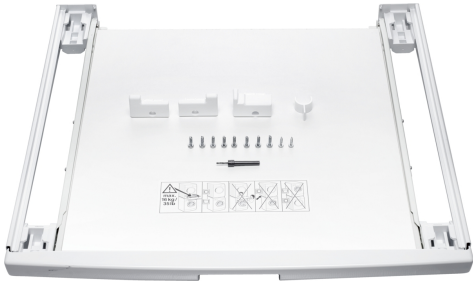

Kit de superposition avec tablette WTZ11400

Kit de superposition avec plateau coulissant

- Kit de superposition pour une colonne de lave-linge et sèche-linge
- Comprend une tablette coulissante utile pour le chargement et le déchargement
- Permet de superposer les appareils en toute sécurité sans qu'ils ne se bougent ou ne tombent
- Coloris Blanc
- Dimensions: 42 x 595 x 574 mm

Données techniques

Dimensions du produit emballé (HxLxP):60x690x668 mm
Dimensions de la palette (mm):180.0 x 80.0 x 120.0
Colisage par palette:20
Poids net:4.5 kg
Poids brut: 5.8 kg
Code EAN: 4242002668123