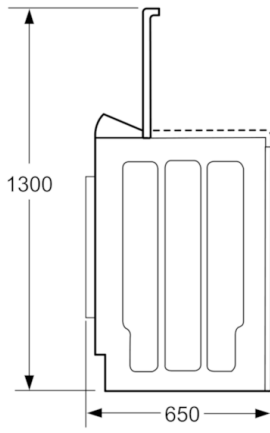

Données techniques

Type de construction :	Pose libre
Hauteur appareil (mm) :	900
Largeur de l'appareil :	400
Profondeur appareil (mm) :	650
Hauteur produit emballé (mm) :	950
Largeur produit emballé (mm) :	435
Profondeur produit emballé (mm) :	690
Roulettes :	Oui
Poids brut (kg) :	60,1
Poids net (kg) :	58,976
Puissance de raccordement (W) :	2300
Intensité (A) :	10
Tension (V) :	220-240
Fréquence (Hz) :	50
Longueur du cordon électrique (cm) :	150
Type de prise :	Fiche cont.terre/Gard.fil ter.
Certificats de conformité :	CE
Marque :	Bosch
Référence Commerciale :	WOT24457FF
Capacité coton (kg) - NOUVEAU (2010/30/CE) :	7,0
Classe énergétique (2010/30/CE) :	A+++
Consommation énergétique annuelle (kWh/annum) - NOUVEAU (2010/30/CE) :	174,00
Consommation énergétique en mode "arrêt" (W) - NOUVEAU (2010/30/CE) :	0,09
Consommation énergétique en mode "laissé sur marche" (W) - NOUVEAU (2010/30/CE) :	0,09
Consommation d'eau annuelle (l/annum) - NOUVEAU (2010/30/CE) :	9240
Classe d'efficacité d'essorage :	C
Vitesse d'essorage maximum (rpm) - nouveau (2010/30/EC) :	1156
Temps de lavage moyen pour coton 40°C (charge partielle) en min - nouveau (2010/30/EC) :	160
Temps de lavage moyen pour coton 60°C (charge normale) en min - nouveau (2010/30/EC) :	260
Temps de lavage moyen pour coton 60°C (charge partielle) en min - nouveau (2010/30/EC) :	175
Niveau sonore au lavage dB(A) re 1 pW :	59
Niveau sonore à l'essorage dB(A) re 1 pW :	76

Caractéristiques techniques

- Non encastrable sous le plan travail

Serie | 6, Lave-linge top, 40 cm, 7 kg, 1200 trs/min
WOT24457FF

Mesures en mm

Mesures en mm