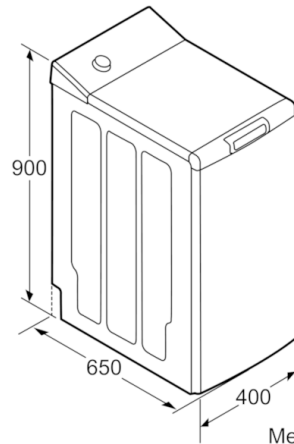

Données techniques

Type de construction :	Pose libre
Hauteur appareil (mm) :	900
Largeur de l'appareil :	400
Profondeur appareil (mm) :	650
Hauteur produit emballé (mm) :	950
Largeur produit emballé (mm) :	435
Profondeur produit emballé (mm) :	690
Roulettes :	Oui
Poids brut (kg) :	60,1
Poids net (kg) :	58,976
Puissance de raccordement (W) :	2300
Intensité (A) :	10
Tension (V) :	220-240
Fréquence (Hz) :	50
Longueur du cordon électrique (cm) :	150
Type de prise :	Fiche cont.terre/Gard.fil ter.
Certificats de conformité :	CE
Marque :	Bosch
Référence Commerciale :	WOT24457FF
Capacité coton (kg) - NOUVEAU (2010/30/CE) :	7,0
Classe énergétique (2010/30/CE) :	A+++
Consommation énergétique annuelle (kWh/annum) - NOUVEAU (2010/30/CE) :	174,00
Consommation énergétique en mode "arrêt" (W) - NOUVEAU (2010/30/CE) :	0,09
Consommation énergétique en mode "laissé sur marche" (W) - NOUVEAU (2010/30/CE) :	0,09
Consommation d'eau annuelle (l/annum) - NOUVEAU (2010/30/CE) :	9240
Classe d'efficacité d'essorage :	C
Vitesse d'essorage maximum (rpm) - nouveau (2010/30/EC) :	1156
Temps de lavage moyen pour coton 40°C (charge partielle) en min - nouveau (2010/30/EC) :	160
Temps de lavage moyen pour coton 60°C (charge normale) en min - nouveau (2010/30/EC) :	260
Temps de lavage moyen pour coton 60°C (charge partielle) en min - nouveau (2010/30/EC) :	175
Niveau sonore au lavage dB(A) re 1 pW :	59
Niveau sonore à l'essorage dB(A) re 1 pW :	76

Caractéristiques techniques

- Non encastrable sous le plan travail

Serie | 6, Lave-linge top, 40 cm, 7 kg, 1200 trs/min
WOT24457FF

Mesures en mm

Mesures en mm