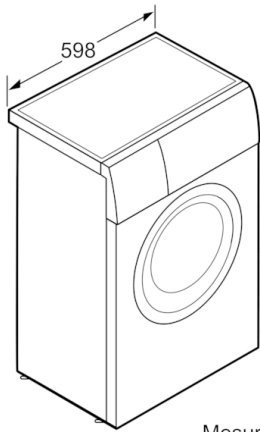

Confort/Sécurité

- La fonction Rajout de linge permet de rajouter ou retirer des vêtements en cours de cycle.
- Ecran pour déroulement du cycle, température, vitesse d'essorage, temps restant et fin différée 24 h
- Signal sonore fin de programme
- Capacité variable automatique en fonction de la charge
- Protection anti-débordement
- Détection mousse
- Détection antibalourd
- Sécurité enfants

Caractéristiques techniques

- Dimensions: H 84.8 x L 59.8 x P 40 cm
- Profondeur appareil porte ouverte: 87.1 cm

** valeur arrondie

**Série 4, Lave-linge Slimline, 5 kg, 1200 trs/
min
WLG24260FF**

Mesures en mm