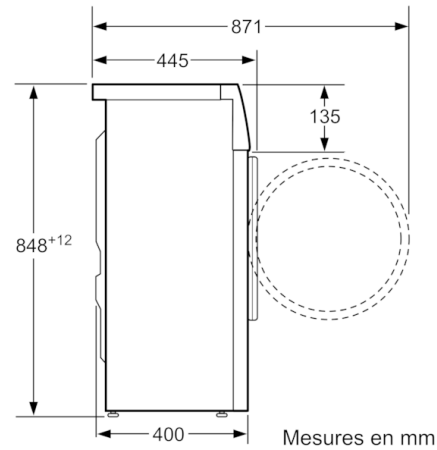

Données techniques

Type de construction :	Pose-libre
Hauteur appareil (mm) :	848
Largeur de l'appareil :	598
Profondeur appareil (mm) :	400
Hauteur produit emballé (mm) :	880
Largeur produit emballé (mm) :	650
Profondeur produit emballé (mm) :	510
Roulettes :	non
Poids brut (kg) :	63,2
Poids net (kg) :	62,398
Puissance de raccordement (W) :	2300
Intensité (A) :	10
Tension (V) :	220-240
Fréquence (Hz) :	50
Longueur du cordon électrique (cm) :	175
Type de prise :	Fiche cont.terre/Gard.fil ter.
Certificats de conformité :	CE, VDE
Marque :	Bosch
Référence Commerciale :	WLG24260FF
Capacité coton (kg) - NOUVEAU (2010/30/CE) :	5,0
Classe énergétique (2010/30/CE) :	A+++
Consommation énergétique annuelle (kWh/annum) - NOUVEAU (2010/30/CE) :	131,00
Consommation énergétique en mode "arrêt" (W) - NOUVEAU (2010/30/CE) :	0,13
Consommation énergétique en mode "laissé sur marche" (W) - NOUVEAU (2010/30/CE) :	1,60
Consommation d'eau annuelle (l/annum) - NOUVEAU (2010/30/CE) :	8800
Classe d'efficacité d'essorage :	C
Vitesse d'essorage maximum (rpm) - nouveau (2010/30/EC) :	1190
Temps de lavage moyen pour coton 40°C (charge partielle) en min - nouveau (2010/30/EC) :	150
Temps de lavage moyen pour coton 60°C (charge normale) en min - nouveau (2010/30/EC) :	235
Temps de lavage moyen pour coton 60°C (charge partielle) en min - nouveau (2010/30/EC) :	235
Niveau sonore au lavage dB(A) re 1 pW :	58
Niveau sonore à l'essorage dB(A) re 1 pW :	75

Caractéristiques techniques

- Dimensions: H 84.8 x L 59.8 x P 40 cm
- Profondeur appareil porte ouverte: 87.1 cm

** valeur arrondie

**Série 4, Lave-linge Slimline, 5 kg, 1200 trs/
min
WLG24260FF**

Mesures en mm

Mesures en mm