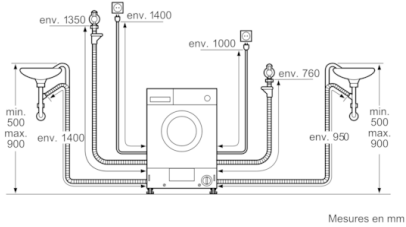

Caractéristiques techniques

- Porte réversible
- Plinthe ajustable en hauteur: 16.5 cm
- Plinthe ajustable en profondeur: 6.5 cm
- Dimensions: H 82 x L 59.5 x P 56.5 cm

** valeur arrondie

**Serie | 2, Lave-linge, chargement frontal, 7 kg, 1200 trs/min
WIA24201FF**