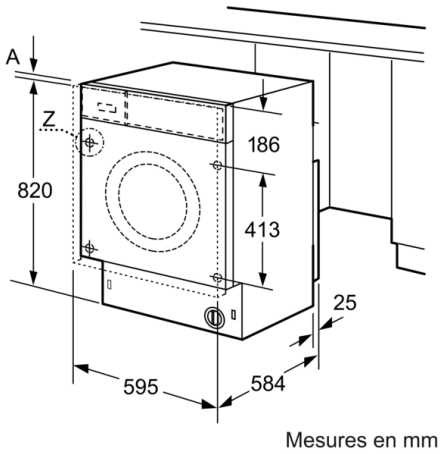

Caractéristiques techniques

- Porte réversible
- Plinthe ajustable en hauteur: 16.5 cm
- Plinthe ajustable en profondeur: 6.5 cm
- Dimensions: H 82 x L 59.5 x P 56.5 cm

** valeur arrondie

**Serie | 2, Lave-linge, chargement frontal, 7 kg, 1200 trs/min
WIA24201FF**