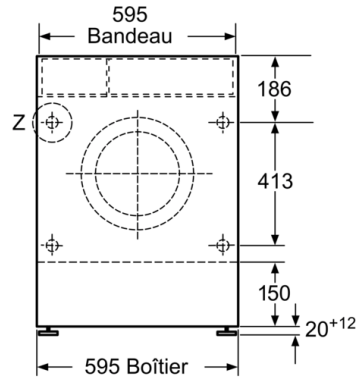

Caractéristiques techniques

- Porte réversible
- Plinthe ajustable en hauteur: 16.5 cm
- Plinthe ajustable en profondeur: 6.5 cm
- Dimensions: H 82 x L 59.5 x P 56.5 cm

** valeur arrondie

**Serie | 2, Lave-linge, chargement frontal, 7 kg, 1200 trs/min
WIA24201FF**