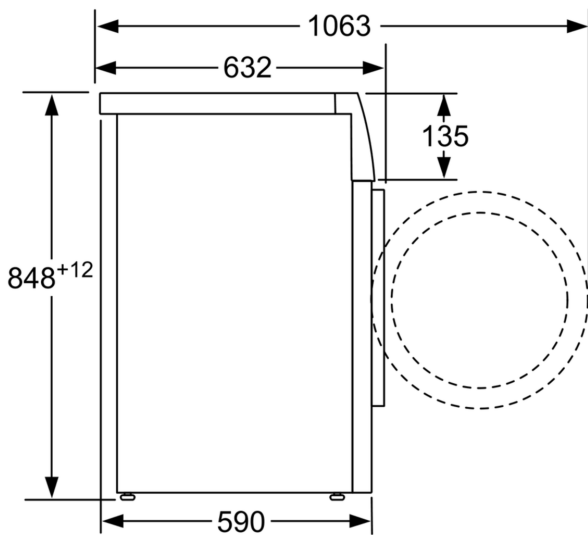

- Isolation phonique via tôle de fond
- Détection mousse
- Indicateur de surdosage lessive
- Détection antibalourd
- Sécurité enfants
- Signal sonore fin de programme

Caractéristiques techniques

- Mise sous plan dans niche hauteur 85cm
- Hauteur x Largeur appareil : 84.8 cm x 59.8 cm
- Profondeur appareil hors porte : 59.0 cm
- Profondeur appareil porte incluse : 63.2 cm
- Profondeur appareil porte ouverte : 106.3 cm

Mesures en mm

Mesures en mm

Mesures en mm