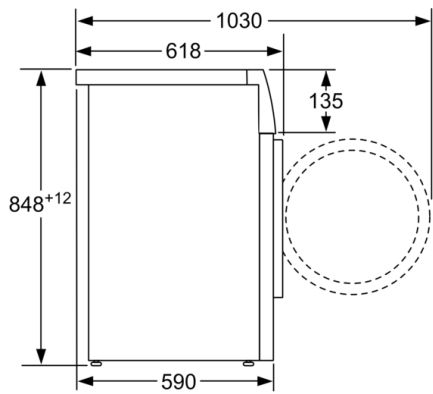

**Série 6, Lave-linge front, 9 kg, 1600 trs/min
WAT32409FF**

Mesures en mm