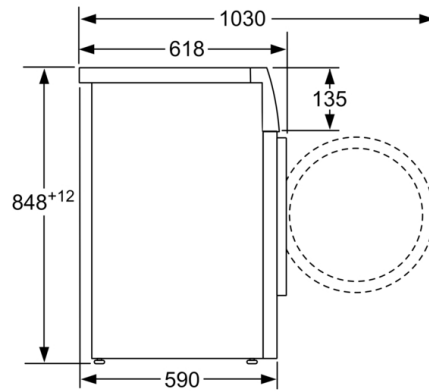

Mesures en mm