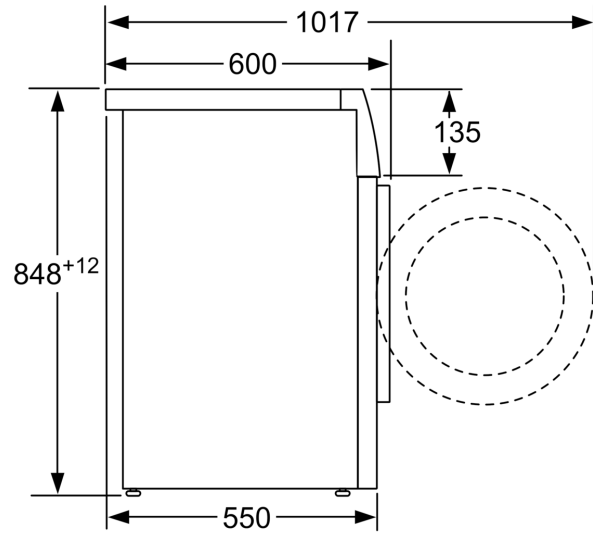

Caractéristiques techniques

- Mise sous plan dans niche hauteur 85cm
- Dimensions (H x L) : 84.8 cm x 59.8 cm
- Profondeur appareil hors porte : 55.0 cm

- Profondeur appareil porte incluse : 60.0 cm
- Profondeur appareil porte ouverte : 101.7 cm

Mesures en mm

Mesures en mm