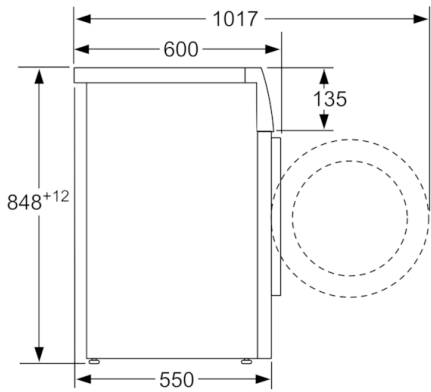

Données techniques

Type de construction :	Pose-libre
Hauteur avec top (mm) :	850
Dimensions du produit :	848 x 598 x 550
Poids net (kg) :	71,648
Puissance de raccordement (W) :	2300
Intensité (A) :	10
Tension (V) :	220-240
Fréquence (Hz) :	50
Certificats de conformité :	CE, VDE
Longueur du cordon électrique (cm) :	160
Classe d'efficacité de lavage :	A
Charnière de la porte :	À gauche
Roulettes :	non
Code EAN :	4242002927442
Capacité coton (kg) :	8,0
Classe énergétique (2010/30/CE) :	A+++
Consommation énergétique annuelle (kWh/annum) - NOUVEAU (2010/30/CE) :	176,00
Consommation énergétique en mode "arrêt" (W) - NOUVEAU (2010/30/CE) :	0,12
Consommation énergétique en mode "laissé sur marche" (W) - NOUVEAU (2010/30/CE) :	0,50
Consommation d'eau annuelle (l/annum) - NOUVEAU (2010/30/CE) :	9900
Classe d'efficacité d'essorage :	B
Vitesse d'essorage maximum (rpm) - nouveau (2010/30/EC) :	1380
Temps de lavage moyen pour coton 40°C (charge partielle) en min - nouveau (2010/30/EC) :	200
Temps de lavage moyen pour coton 60°C (charge normale) en min - nouveau (2010/30/EC) :	200
Temps de lavage moyen pour coton 60°C (charge partielle) en min - nouveau (2010/30/EC) :	200
Niveau sonore au lavage dB(A) re 1 pW :	55
Niveau sonore à l'essorage dB(A) re 1 pW :	76
Type de montage :	Pose-libre

Série 4, Lave-linge front, 8 kg, 1400 trs/min WAN28220FF

Lave-linge avec moteur à induction EcoSilence Drive™ silencieux et fiable, et gestion de l'eau ActiveWater

Caractéristiques techniques

- Dimensions: H 84.8 x L 59.8 x P 55 cm
- Hauteur x Largeur appareil: 84.8 cm x 59.8 cm
- Profondeur appareil hors porte: 55.0 cm
- Profondeur appareil porte incluse: 60.0 cm
- Profondeur appareil porte ouverte: 101.7 cm

**Série 4, Lave-linge front, 8 kg, 1400 trs/min
WAN28220FF**

Mesures en mm

Mesures en mm